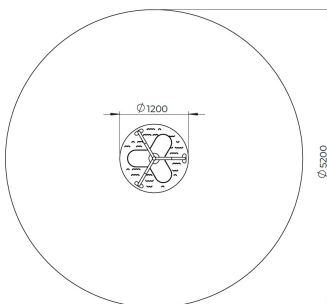

Draaicarrousel Vera

F24031M

Stap op Vera, hou je goed vast en laat het draaien beginnen! Deze kleurrijke draaitol biedt plaats aan meerdere kinderen tegelijk en stimuleert hun evenwicht, samenwerking en kracht. Dankzij de zachte vormen en lage opstap is Vera toegankelijk voor een brede doelgroep. De stevige stang en gebogen leuningen zorgen voor veiligheid én grip tijdens een duizelingwekkend avontuur.

Valhoogte 1.000 mm

Downloads:

[Installatiehandleiding](#)

[DWG bestand](#)