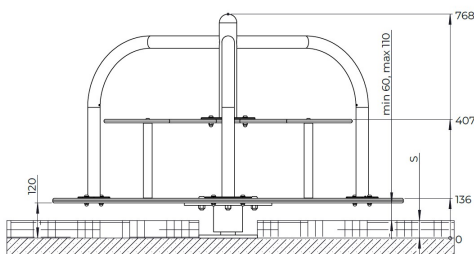

Draaicarrousel Vera

F24031M

Stap op Vera, hou je goed vast en laat het draaien beginnen! Deze kleurrijke draaitol biedt plaats aan meerdere kinderen tegelijk en stimuleert hun evenwicht, samenwerking en kracht. Dankzij de zachte vormen en lage opstap is Vera toegankelijk voor een brede doelgroep. De stevige stang en gebogen leuningens zorgen voor veiligheid én grip tijdens een duizelingwekkend avontuur.

Valhoogte 1.000 mm

Downloads:

[Installatiehandleiding](#)

[DWG bestand](#)