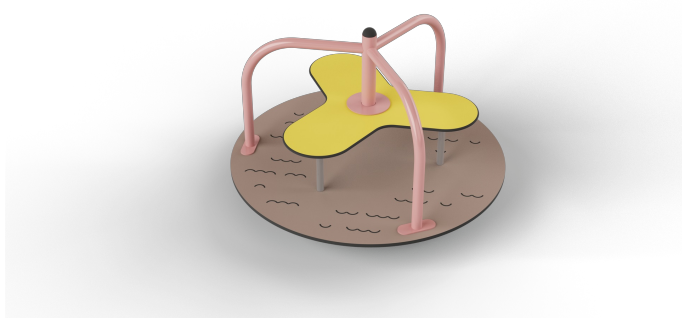

Draaicarrousel Vera

F24031M

Stap op Vera, hou je goed vast en laat het draaien beginnen! Deze kleurrijke draaitol biedt plaats aan meerdere kinderen tegelijk en stimuleert hun evenwicht, samenwerking en kracht. Dankzij de zachte vormen en lage opstap is Vera toegankelijk voor een brede doelgroep. De stevige stang en gebogen leuningens zorgen voor veiligheid én grip tijdens een duizelingwekkend avontuur.

Valhoogte 1.000 mm

Downloads:

[Installatiehandleiding](#)

[DWG bestand](#)