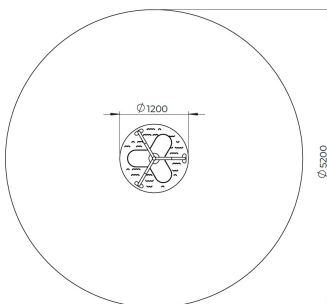

Draaicarrousel Vera

F24031M

Stap op Vera, hou je goed vast en laat het draaien beginnen! Deze kleurrijke draaitol biedt plaats aan meerdere kinderen tegelijk en stimuleert hun evenwicht, samenwerking en kracht. Dankzij de zachte vormen en lage opstap is Vera toegankelijk voor een brede doelgroep. De stevige stang en gebogen leuningens zorgen voor veiligheid én grip tijdens een duizelingwekkend avontuur.

Valhoogte 1.000 mm

Downloads:

[Installatiehandleiding](#)

[DWG bestand](#)