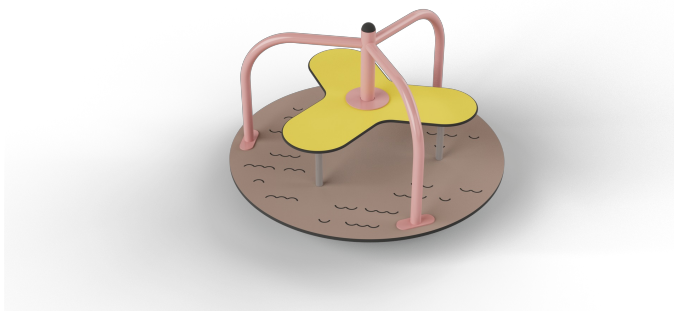

Draaicarrousel Vera

F24031M

Stap op Vera, hou je goed vast en laat het draaien beginnen! Deze kleurrijke draaitol biedt plaats aan meerdere kinderen tegelijk en stimuleert hun evenwicht, samenwerking en kracht. Dankzij de zachte vormen en lage opstap is Vera toegankelijk voor een brede doelgroep. De stevige stang en gebogen leuningen zorgen voor veiligheid én grip tijdens een duizelingwekkend avontuur.

Valhoogte 1.000 mm

Downloads:

[Installatiehandleiding](#)

[DWG bestand](#)