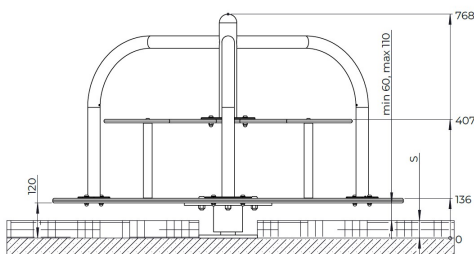

Draaicarrousel Vera

F24031M

Stap op Vera, hou je goed vast en laat het draaien beginnen! Deze kleurrijke draaitol biedt plaats aan meerdere kinderen tegelijk en stimuleert hun evenwicht, samenwerking en kracht. Dankzij de zachte vormen en lage opstap is Vera toegankelijk voor een brede doelgroep. De stevige stang en gebogen leuningen zorgen voor veiligheid én grip tijdens een duizelingwekkend avontuur.

Valhoogte 1.000 mm

Downloads:

[Installatiehandleiding](#)

[DWG bestand](#)