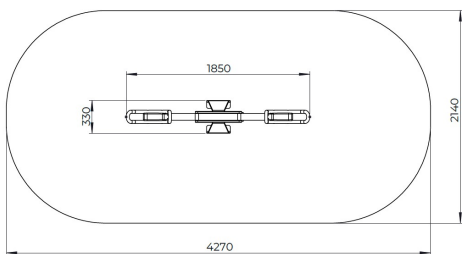

# Sprinkhaan Karin

F24032M

De Karin Sprinkhaan nodigt uit tot interactie en plezier tussen twee spelers. Door het op- en neergaan trainen kinderen spelenderwijs hun balans, ritme en coördinatie. Het lage zwaartepunt en de afgeronde vormen maken het toestel veilig én toegankelijk. Ideaal voor jonge kinderen die samen willen bewegen en lachen.

**Valhoogte** 600 mm