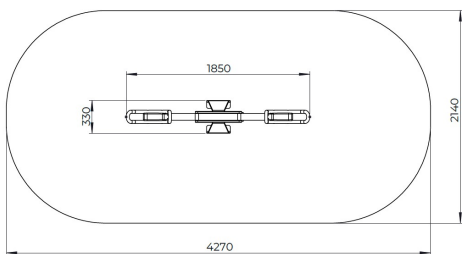

Sprinkhaan Karin

F24032M

De Karin Sprinkhaan nodigt uit tot interactie en plezier tussen twee spelers. Door het op- en neergaan trainen kinderen spelenderwijs hun balans, ritme en coördinatie. Het lage zwaartepunt en de afgeronde vormen maken het toestel veilig én toegankelijk. Ideaal voor jonge kinderen die samen willen bewegen en lachen.

Valhoogte 600 mm

Downloads:

[DWG-bestand](#)

[Montagehandleiding](#)