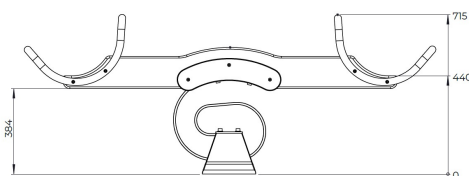

# Sprinkhaan Karin

F24032M

De Karin Sprinkhaan nodigt uit tot interactie en plezier tussen twee spelers. Door het op- en neergaan trainen kinderen spelenderwijs hun balans, ritme en coördinatie. Het lage zwaartepunt en de afgeronde vormen maken het toestel veilig én toegankelijk. Ideaal voor jonge kinderen die samen willen bewegen en lachen.

**Valhoogte** 600 mm