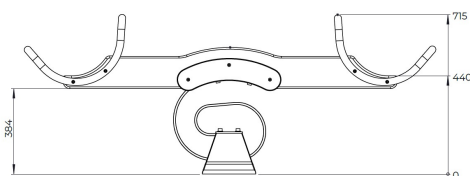

Sprinkhaan Karin

F24032M

De Karin Sprinkhaan nodigt uit tot interactie en plezier tussen twee spelers. Door het op- en neergaan trainen kinderen spelenderwijs hun balans, ritme en coördinatie. Het lage zwaartepunt en de afgeronde vormen maken het toestel veilig én toegankelijk. Ideaal voor jonge kinderen die samen willen bewegen en lachen.

Valhoogte 600 mm

Downloads:

[DWG-bestand](#)

[Montagehandleiding](#)