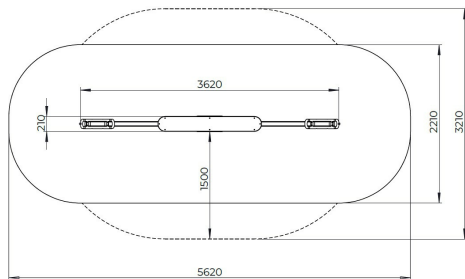

Wipwap Sara

F24033M

Sara is een eigentijdse wipwap met zachte vormen en een natuurlijke uitstraling. Dankzij de stevige zitjes met handgrepen beleven twee kinderen samen het plezier van op en neer bewegen. Door het ritmische karakter wordt de motoriek gestimuleerd en leren kinderen spelenderwijs afstemmen en samenwerken. Een klassieker in een fris, modern jasje.

Valhoogte 870 mm

Downloads:

[Installatiehandleiding](#)

[DWG bestand](#)