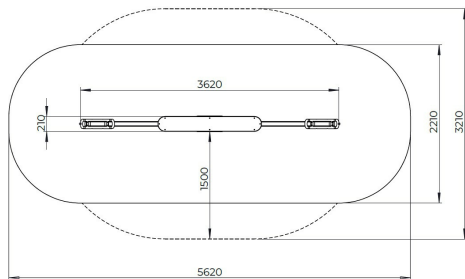

# Wipwap Sara

F24033M

Sara is een eigentijdse wipwap met zachte vormen en een natuurlijke uitstraling. Dankzij de stevige zitjes met handgrepen beleven twee kinderen samen het plezier van op en neer bewegen. Door het ritmische karakter wordt de motoriek gestimuleerd en leren kinderen spelenderwijs afstemmen en samenwerken. Een klassieker in een fris, modern jasje.

**Valhoogte** 870 mm