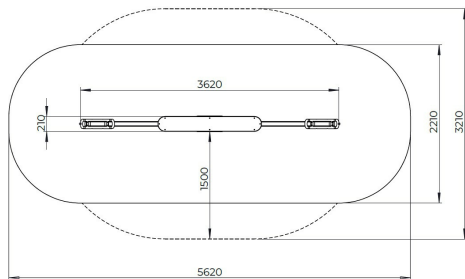

Wipwap Sara

F24033M

Sara is een eigentijdse wipwap met zachte vormen en een natuurlijke uitstraling. Dankzij de stevige zitjes met handgrepen beleven twee kinderen samen het plezier van op en neer bewegen. Door het ritmische karakter wordt de motoriek gestimuleerd en leren kinderen spelenderwijs afstemmen en samenwerken. Een klassieker in een fris, modern jasje.

Valhoogte 870 mm

Downloads:

[DWG-bestand](#)

[Montagehandleiding](#)