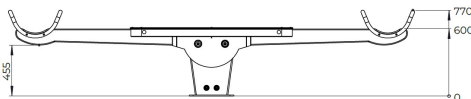

# Wipwap Sara

F24033M

Sara is een eigentijdse wipwap met zachte vormen en een natuurlijke uitstraling. Dankzij de stevige zitjes met handgrepen beleven twee kinderen samen het plezier van op en neer bewegen. Door het ritmische karakter wordt de motoriek gestimuleerd en leren kinderen spelenderwijs afstemmen en samenwerken. Een klassieker in een fris, modern jasje.

**Valhoogte** 870 mm