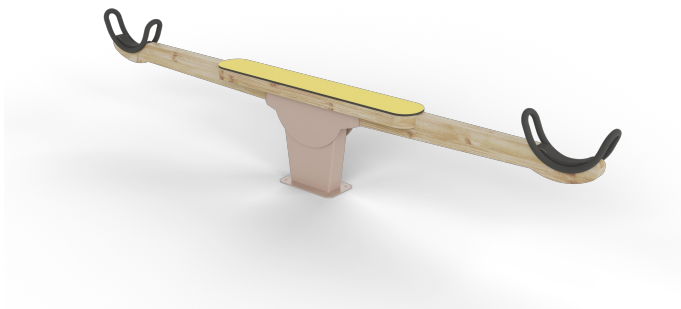

Wipwap Sara

F24033M

Sara is een eigentijdse wipwap met zachte vormen en een natuurlijke uitstraling. Dankzij de stevige zitjes met handgrepen beleven twee kinderen samen het plezier van op en neer bewegen. Door het ritmische karakter wordt de motoriek gestimuleerd en leren kinderen spelenderwijs afstemmen en samenwerken. Een klassieker in een fris, modern jasje.

Valhoogte 870 mm

Downloads:

[Installatiehandleiding](#)

[DWG bestand](#)