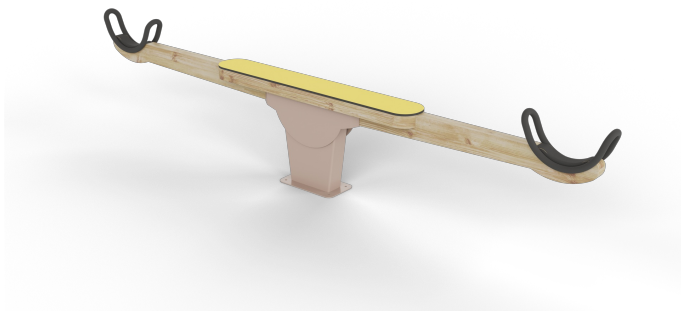

Wipwap Sara

F24033M

Sara is een eigentijdse wipwap met zachte vormen en een natuurlijke uitstraling. Dankzij de stevige zitjes met handgrepen beleven twee kinderen samen het plezier van op en neer bewegen. Door het ritmische karakter wordt de motoriek gestimuleerd en leren kinderen spelenderwijs afstemmen en samenwerken. Een klassieker in een fris, modern jasje.

Valhoogte 870 mm

Downloads:

[DWG-bestand](#)

[Montagehandleiding](#)