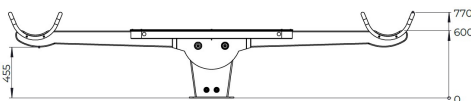

Wipwap Sara

F24033M

Sara is een eigentijdse wipwap met zachte vormen en een natuurlijke uitstraling. Dankzij de stevige zitjes met handgrepen beleven twee kinderen samen het plezier van op en neer bewegen. Door het ritmische karakter wordt de motoriek gestimuleerd en leren kinderen spelenderwijs afstemmen en samenwerken. Een klassieker in een fris, modern jasje.

Valhoogte 870 mm

Downloads:

[Installatiehandleiding](#)

[DWG bestand](#)