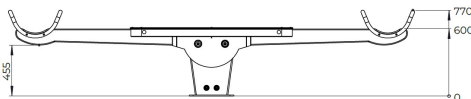

Wipwap Sara

F24033M

Sara is een eigentijdse wipwap met zachte vormen en een natuurlijke uitstraling. Dankzij de stevige zitjes met handgrepen beleven twee kinderen samen het plezier van op en neer bewegen. Door het ritmische karakter wordt de motoriek gestimuleerd en leren kinderen spelenderwijs afstemmen en samenwerken. Een klassieker in een fris, modern jasje.

Valhoogte 870 mm

Downloads:

[DWG-bestand](#)

[Montagehandleiding](#)