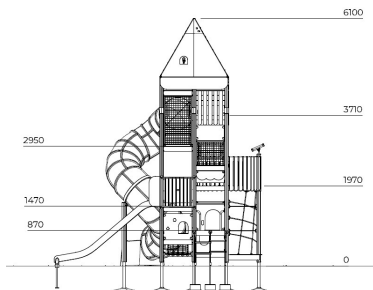

# Speeltoren Jin

F24050M

De Speeltoren Jin is een iconische blikvanger met meerdere verdiepingen en een verrassend spelaanbod. Met klimtunnels, netten, een glijbaan en een hoge spiraalglijbaan stimuleert Jin intensieve beweging en samenwerking. De doorkijkpanelen, speelelementen en verborgen hoekjes nodigen uit tot rollenspel en ontdekking. Een avontuurlijke speelervaring voor jonge durfals vanaf 3 jaar.

**Valhoogte** 1.970 mm