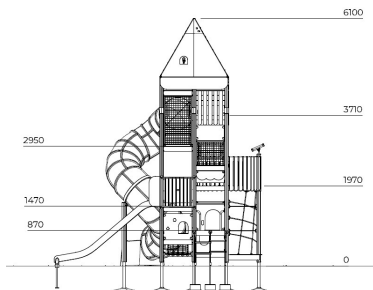

Speeltoren Jin

F24050M

De Speeltoren Jin is een iconische blikvanger met meerdere verdiepingen en een verrassend spelaanbod. Met klimtunnels, netten, een glijbaan en een hoge spiraalglijbaan stimuleert Jin intensieve beweging en samenwerking. De doorkijkpanelen, speelelementen en verborgen hoekjes nodigen uit tot rollenspel en ontdekking. Een avontuurlijke speelervaring voor jonge durfals vanaf 3 jaar.

Valhoogte 1.970 mm

Downloads:

[DWG-bestand](#)

[Montagehandleiding](#)