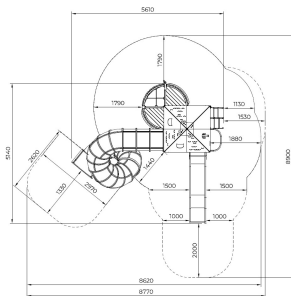

Valhoogte 1.970 mm

Downloads:

[DWG-bestand](#)

[Montagehandleiding](#)