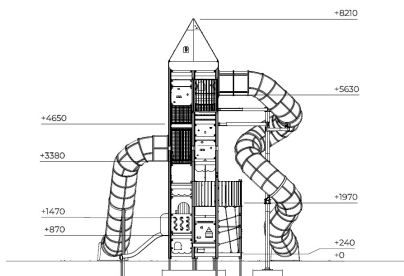

# Speeltoren Jan

F24051M

Jan is een imposante speeltoren die tot de verbeelding spreekt. Met drie glijbanen, klimnetten en speelelementen verspreid over meerdere niveaus biedt hij uitdaging voor alle leeftijden. De hoogte stimuleert lef en geeft een adrenalinekick, terwijl de open structuur uitnodigt tot rollenspel en samenspel. Ideaal als blikvanger op een groot speelplein.

**Valhoogte** 1.970 mm