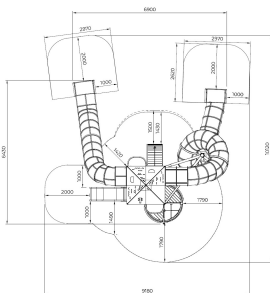

# Speeltoren Jan

F24051M

Jan is een imposante speeltoren die tot de verbeelding spreekt. Met drie glijbanen, klimnetten en speelelementen verspreid over meerdere niveaus biedt hij uitdaging voor alle leeftijden. De hoogte stimuleert lef en geeft een adrenalinekick, terwijl de open structuur uitnodigt tot rollenspel en samenspel. Ideaal als blikvanger op een groot speelplein.

**Valhoogte** 1.970 mm