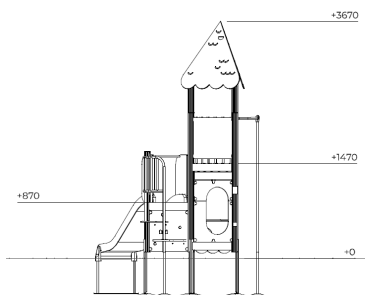

# Glijtoren Lenne

F24100M

De Lenne Play Glijtoren is ontworpen voor de allerkleinsten en nodigt uit tot ontdekken, klauteren en glijden. De lage klimhoogte, voelpanelen en glijbaan bieden een veilige, speelse uitdaging waarbij motoriek en zintuigen zich spelenderwijs ontwikkelen. De speelse kleuren en natuurlijke vormen maken het geheel aantrekkelijk en toegankelijk.

**Valhoogte** 1.470 mm