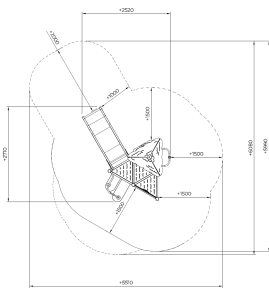

**Valhoogte** 1.470 mm