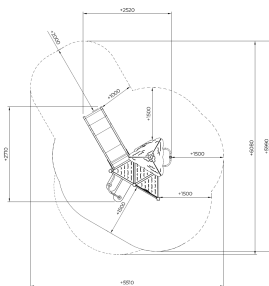

**Valhoogte** 1.470 mm