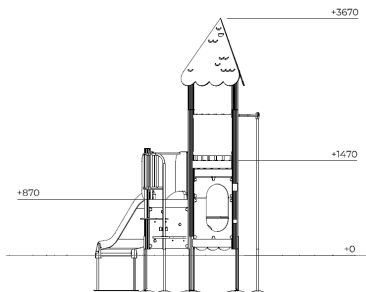

# Glijtoren Lenne

F24100M

De Lenne Play Glijtoren is ontworpen voor de allerkleinsten en nodigt uit tot ontdekken, klauteren en glijden. De lage klimhoogte, voelpanelen en glijbaan bieden een veilige, speelse uitdaging waarbij motoriek en zintuigen zich spelenderwijs ontwikkelen. De speelse kleuren en natuurlijke vormen maken het geheel aantrekkelijk en toegankelijk.

**Valhoogte** 1.470 mm