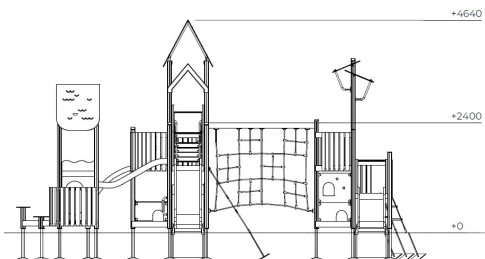

Activiteitencombi Maximilian

F24102M

Maximilian is een veelzijdige speeltoren waar fantasie en beweging samenkomen. Kinderen ontdekken routes via klimnetten, wiebelbruggen en glijbanen, en beleven samenspel in de speelse torens met doorkijkjes en spelpanelen. De toegankelijke opbouw en rijke speelprikkels maken dit toestel geschikt voor een brede doelgroep vanaf 1 jaar.

Valhoogte 2.400 mm

Downloads:

[DWC bestand](#)

[Installatiehandleiding](#)