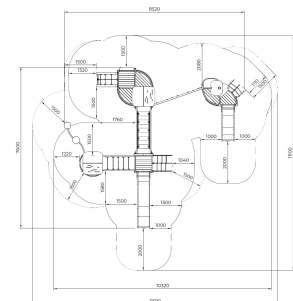

Activiteitencombi Maximilian

F24102M

Maximilian is een veelzijdige speeltoren waar fantasie en beweging samenkomen. Kinderen ontdekken routes via klimnetten, wiebelbruggen en glijbanen, en beleven samenspel in de speelse torens met doorkijkjes en spelpanelen. De toegankelijke opbouw en rijke speelprikkels maken dit toestel geschikt voor een brede doelgroep vanaf 1 jaar.

Valhoogte 2.400 mm

Downloads:

[DWC bestand](#)

[Installatiehandleiding](#)