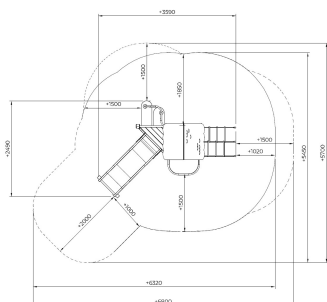

Glijtoren Lilli

F24103M

Lilli is een speelse glijtoren met een herkenbare huisjesvorm die jonge kinderen uitnodigt tot ontdekken en bewegen. Het toestel biedt klimopties via een net, trapje en touwladder, en belooft de klim met een glijbaan van bijna 1,5 meter hoog. Onder de toren zorgen een speelwand en open ruimtes voor rollenspel en interactie. Zo draagt Lilli bij aan zowel fysieke als sociale ontwikkeling.

Valhoogte 1.470 mm

Downloads:

[DWG-bestand](#)

[Montagehandleiding](#)