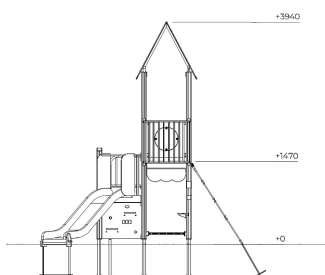

Glijtoren Lilli

F24103M

Lilli is een speelse glijtoren met een herkenbare huisjesvorm die jonge kinderen uitnodigt tot ontdekken en bewegen. Het toestel biedt klimopties via een net, trapje en touwladder, en belooft de klim met een glijbaan van bijna 1,5 meter hoog. Onder de toren zorgen een speelwand en open ruimtes voor rollenspel en interactie. Zo draagt Lilli bij aan zowel fysieke als sociale ontwikkeling.

Valhoogte 1.470 mm

Downloads:

[DWG-bestand](#)

[Montagehandleiding](#)