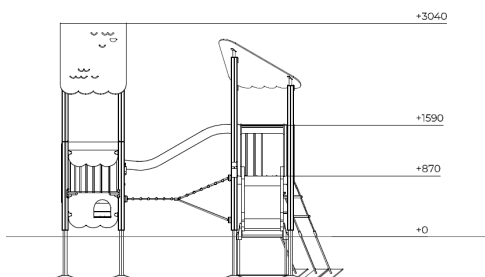

Speeltoren Luukas

F24104M

Luukas is een veelzijdige speeltorencombinatie die kinderen uitnodigt om te klimmen, glijden, ontdekken en samen te spelen. Via de klimopgangen en het net bewegen ze door het toestel, terwijl de glijbaan zorgt voor een speelse afdaling. Onderweg bieden de verschillende platforms en speelelementen ruimte voor fantasierijk spel, ontmoeting en kleine rustmomenten. Zo stimuleert Luukas spelenderwijs motoriek, coördinatie en samenspel.

Valhoogte 1.590 mm

Downloads:

[Installatiehandleiding](#)

[DWG bestand](#)