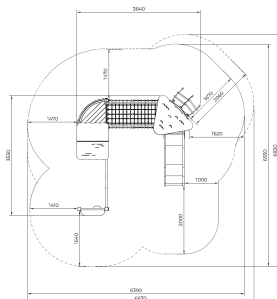

Speeltoren Luukas

F24104M

Luukas is een veelzijdige speeltorencombinatie die kinderen uitnodigt om te klimmen, glijden, ontdekken en samen te spelen. Via de klimopgangen en het net bewegen ze door het toestel, terwijl de glijbaan zorgt voor een speelse afdaling. Onderweg bieden de verschillende platforms en speelelementen ruimte voor fantasierijk spel, ontmoeting en kleine rustmomenten. Zo stimuleert Luukas spelenderwijs motoriek, coördinatie en samenspel.

Valhoogte 1.590 mm

Downloads:

[Installatiehandleiding](#)

[DWG bestand](#)