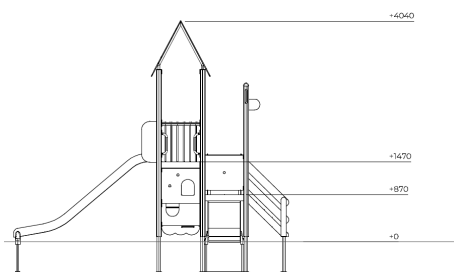

# Speeltoren Oskari

F24105M

Oskari is een speelse torencombinatie waar kinderen op verschillende manieren kunnen klimmen, ontdekken en glijden. De lage en hoge glijbaan zorgen voor variatie in snelheid en uitdaging, terwijl de trap, klimopgang en speelpaneeltjes uitnodigen tot actief en fantasierijk spel. Door de overzichtelijke opbouw ontstaat een toegankelijke speelplek waar kinderen hun motoriek, zelfvertrouwen en samenspel stap voor stap ontwikkelen.

**Valhoogte** 1.470 mm