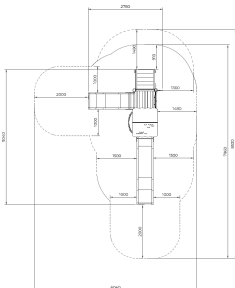

**Valhoogte** 1.470 mm