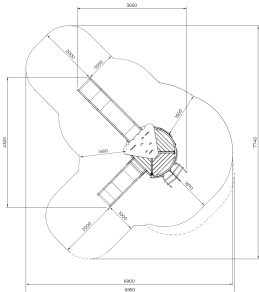

Speeltoren Svante

F24106M

Svante is een veelzijdige speeltoren waar kinderen klimmen, balanceren, ontdekken en glijden in één speelse route. Via de trappen, klimnetten en lage opstappen kiezen ze steeds hun eigen uitdaging, terwijl de twee glijbanen zorgen voor extra vaart en variatie. De ronde platforms en speelpaneeltjes nodigen uit tot fantasierijk samenspel en stimuleren motoriek, zelfvertrouwen en sociale interactie.

Valhoogte 1.470 mm

Downloads:

[Installatiehandleiding](#)

[DWG bestand](#)