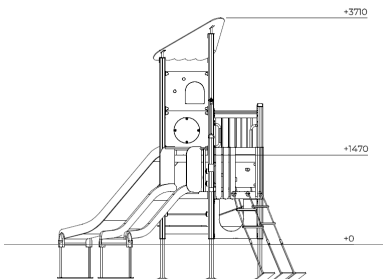

Speeltoren Svante

F24106M

Svante is een veelzijdige speeltoren waar kinderen klimmen, balanceren, ontdekken en glijden in één speelse route. Via de trappen, klimnetten en lage opstappen kiezen ze steeds hun eigen uitdaging, terwijl de twee glijbanen zorgen voor extra vaart en variatie. De ronde platforms en speelpaneeltjes nodigen uit tot fantasierijk samenspel en stimuleren motoriek, zelfvertrouwen en sociale interactie.

Valhoogte 1.470 mm

Downloads:

[Installatiehandleiding](#)

[DWG bestand](#)