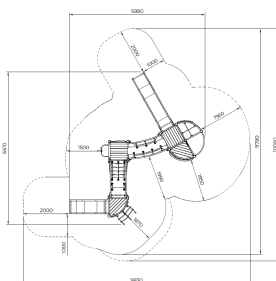

Speeltoren Malla

F24107M

Malla is een rijke speeltorencombinatie die kinderen uitnodigt om te klimmen, balanceren, glijden en samen nieuwe routes te ontdekken. Via netten, ladders en verhoogde verbindingen bewegen ze van toren naar toren, terwijl de glijbanen zorgen voor afwisselende afdalingen. De verschillende hoogtes en speelelementen prikkelen balans, kracht, coördinatie en samenspel. Zo ontstaat een avontuurlijke speelplek vol beweging en ontmoeting.

Valhoogte 2.260 mm

Downloads:

[Installatiehandleiding](#)

[DWG bestand](#)