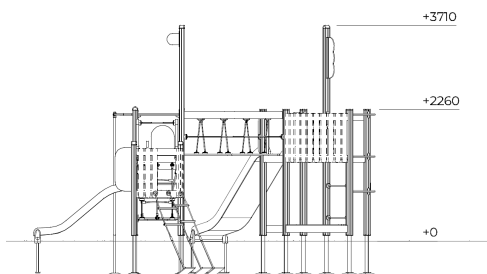

Speeltoren Malla

F24107M

Malla is een rijke speeltorencombinatie die kinderen uitnodigt om te klimmen, balanceren, glijden en samen nieuwe routes te ontdekken. Via netten, ladders en verhoogde verbindingen bewegen ze van toren naar toren, terwijl de glijbanen zorgen voor afwisselende afdalingen. De verschillende hoogtes en speelelementen prikkelen balans, kracht, coördinatie en samenspel. Zo ontstaat een avontuurlijke speelplek vol beweging en ontmoeting.

Valhoogte 2.260 mm

Downloads:

[Installatiehandleiding](#)

[DWG bestand](#)