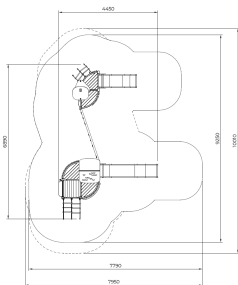

Speeltoren Milla

F24109M

Milla is een uitgebreide speeltorencombinatie die kinderen uitnodigt om te klimmen, glijden, balanceren en samen nieuwe routes te ontdekken. De twee torens zijn verbonden met een uitdagend klimnet, waardoor kinderen spelenderwijs hun kracht, coördinatie en lichaamscontrole ontwikkelen. Met glijbanen, klimopgangen en speelelementen ontstaat een avontuurlijke speelplek vol beweging, fantasie en ontmoeting.

Valhoogte 2.400 mm

Downloads:

[Installatiehandleiding](#)

[DWG bestand](#)