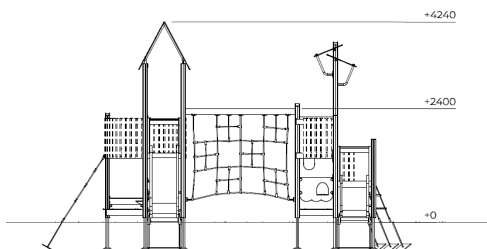

Speeltoren Milla

F24109M

Milla is een uitgebreide speeltorencombinatie die kinderen uitnodigt om te klimmen, glijden, balanceren en samen nieuwe routes te ontdekken. De twee torens zijn verbonden met een uitdagend klimnet, waardoor kinderen spelenderwijs hun kracht, coördinatie en lichaamscontrole ontwikkelen. Met glijbanen, klimopgangen en speelelementen ontstaat een avontuurlijke speelplek vol beweging, fantasie en ontmoeting.

Valhoogte 2.400 mm

Downloads:

[Installatiehandleiding](#)

[DWG bestand](#)