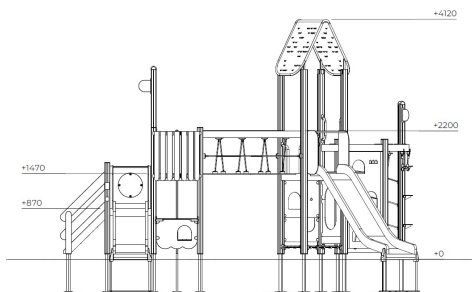

Speeltoren Vilja

F24110M

Vilja is een speelse en veelzijdige torencombinatie met glijbanen, klimroutes en loopbruggen die kinderen vanaf 1 jaar prikkelt tot ontdekken en bewegen. De afwisseling tussen open en beschutte speelelementen stimuleert interactie, motoriek en zintuiglijke beleving. Dankzij de zachte vormen, natuurlijke materialen en tactiele details sluit Vilja perfect aan bij inclusieve spelomgevingen.

Valhoogte 2.200 mm

Downloads:

[Installatiehandleiding](#)

[DWG bestand](#)