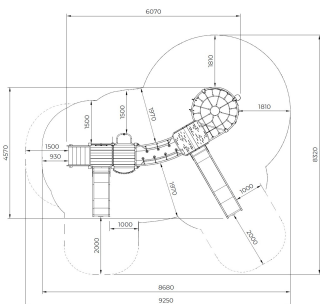

**Valhoogte** 2.200 mm