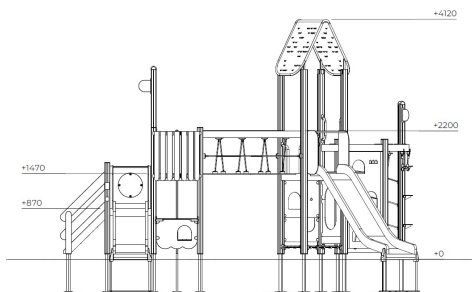

# Speeltoren Vilja

F24110M

Vilja is een speelse en veelzijdige torencombinatie met glijbanen, klimroutes en loopbruggen die kinderen vanaf 1 jaar prikkelt tot ontdekken en bewegen. De afwisseling tussen open en beschutte speelelementen stimuleert interactie, motoriek en zintuiglijke beleving. Dankzij de zachte vormen, natuurlijke materialen en tactiele details sluit Vilja perfect aan bij inclusieve spelomgevingen.

**Valhoogte** 2.200 mm