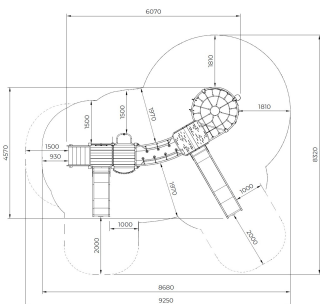

Speeltoren Vilja

F24110M

Vilja is een speelse en veelzijdige torencombinatie met glijbanen, klimroutes en loopbruggen die kinderen vanaf 1 jaar prikkelt tot ontdekken en bewegen. De afwisseling tussen open en beschutte speelelementen stimuleert interactie, motoriek en zintuiglijke beleving. Dankzij de zachte vormen, natuurlijke materialen en tactiele details sluit Vilja perfect aan bij inclusieve spelomgevingen.

Valhoogte 2.200 mm

Downloads:

[Installatiehandleiding](#)

[DWG bestand](#)