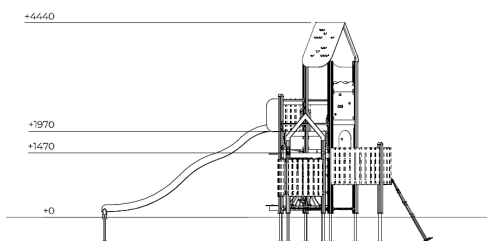

Speeltoren Ville

F24111M

Speeltoren Ville nodigt uit tot een groot klim- en glijavontuur vol ontdekking. Via ladders, netten en speelse bruggen zoeken kinderen hun eigen route naar de hoge toren, waar uitzicht en fantasie samenkomen. De lange glijbaan, ronde platforms en doorkijkpanelen stimuleren actief samenspel, rollenspel en steeds nieuwe uitdagingen in balans, kracht en motoriek.

Valhoogte 1.970 mm

Downloads:

[Installatiehandleiding](#)

[DWG bestand](#)