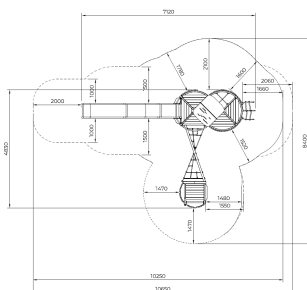

Valhoogte 1.970 mm

Downloads:

[Installatiehandleiding](#)

[DWG bestand](#)