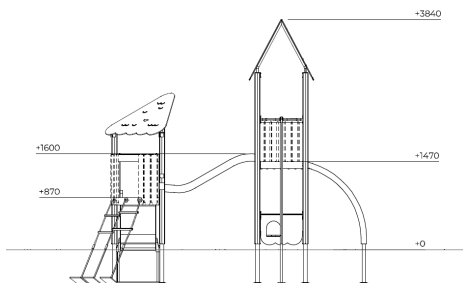

Speeltoren Leevi

F24112M

Leevi is een speelse speeltorencombinatie die kinderen uitnodigt om te klimmen, glijden en samen op ontdekking te gaan. Via de klimopgangen en verbindingsbrug bewegen ze van toren naar toren, terwijl de glijbaan zorgt voor een fijne afdaling vol speelplezier. De verschillende hoogtes en routes stimuleren balans, coördinatie, fantasie en samenspel. Zo ontstaat een compacte spelomgeving vol afwisseling en avontuur.

Valhoogte 1.600 mm

Downloads:

[Installatiehandleiding](#)

[DWG bestand](#)