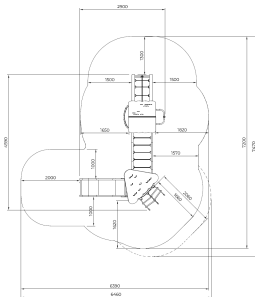

Speeltoren Leevi

F24112M

Leevi is een speelse speeltorencombinatie die kinderen uitnodigt om te klimmen, glijden en samen op ontdekking te gaan. Via de klimopgangen en verbindingsbrug bewegen ze van toren naar toren, terwijl de glijbaan zorgt voor een fijne afdaling vol speelplezier. De verschillende hoogtes en routes stimuleren balans, coördinatie, fantasie en samenspel. Zo ontstaat een compacte spelomgeving vol afwisseling en avontuur.

Valhoogte 1.600 mm

Downloads:

[Installatiehandleiding](#)

[DWG bestand](#)