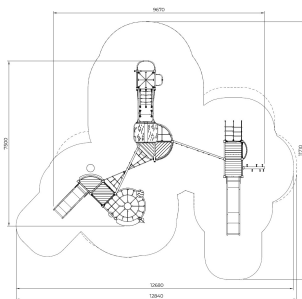

Activiteitencombi Siiri

F24200M

De activiteitencombinatie Siiri is een uitnodigende speelstructuur die verschillende speel functies slim met elkaar verbindt. De torens worden onderling verbonden door klimnetten en bruggen met klimelementen die kinderen uitdagen tot beweging en samenwerking. Klimmen, balanceren, klauteren en glijden wisselen elkaar op natuurlijke wijze af. De speelelementen zijn verdeeld over verschillende hoogtes, wat niet alleen het spel dynamisch maakt, maar ook bijdraagt aan motorische ontwikkeling. Ook op sociaal vlak biedt Siiri volop speelruimte, dankzij meerdere platformen, glijbanen en een beschut plekje onder een van de torens.

Valhoogte 2.090 mm

Downloads:

[DWC bestand](#)

[Installatiehandleiding](#)