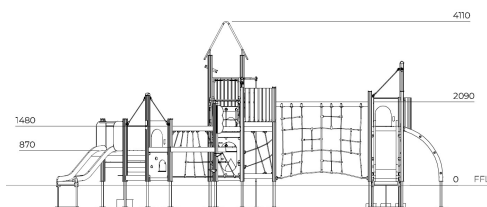

Valhoogte 2.090 mm

Downloads:

[DWC bestand](#)

[Installatiehandleiding](#)