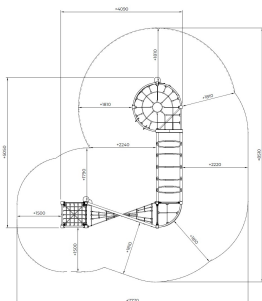

Klauterkubus Eino

F24201M

Klauterkubus Eino combineert balans, kracht en coördinatie in één speelse constructie. De klimtoren, trapeze, klimnetten en klimwand zijn verbonden via een boogbrug die ruimte biedt om te hangen, balanceren of ontspannen. Door de open structuur en ronde vormen is het toestel uitnodigend voor samenspel en rollenspel.

Valhoogte 2.570 mm

Downloads:

[DWC bestand](#)

[Installatiehandleiding](#)