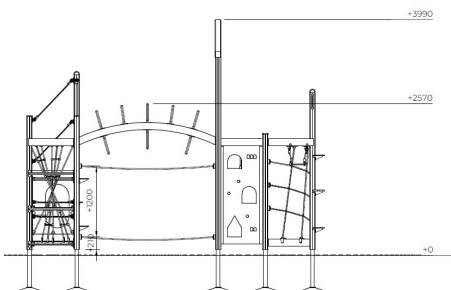

Klauterkubus Eino

F24201M

Klauterkubus Eino combineert balans, kracht en coördinatie in één speelse constructie. De klimtoren, trapeze, klimnetten en klimwand zijn verbonden via een boogbrug die ruimte biedt om te hangen, balanceren of ontspannen. Door de open structuur en ronde vormen is het toestel uitnodigend voor samenspel en rollenspel.

Valhoogte 2.570 mm

Downloads:

[DWC bestand](#)

[Installatiehandleiding](#)