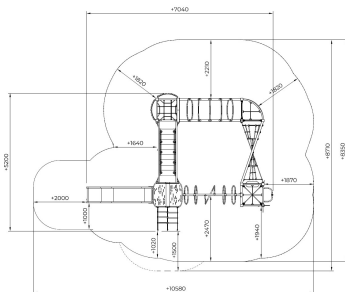

# Activiteitencombi Eeli

F24202M

Eeli is een avontuurlijke speelcombinatie die kinderen uitdaagt om te klimmen, balanceren en hun grenzen te verkennen. De gebogen apenbrug, netten en klimelementen zorgen voor afwisselend spel en stimuleren de fysieke ontwikkeling. Dankzij de glijbaan en speelelementen op verschillende niveaus is er ruimte voor interactie, ontdekking en spelplezier voor kinderen vanaf 3 jaar.

**Valhoogte** 2.550 mm