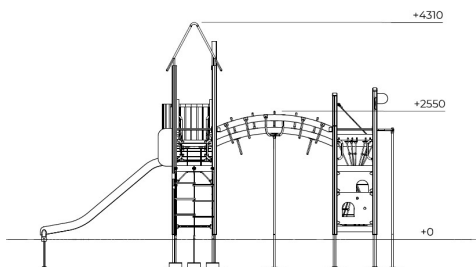

# Activiteitencombi Eeli

F24202M

Eeli is een avontuurlijke speelcombinatie die kinderen uitdaagt om te klimmen, balanceren en hun grenzen te verkennen. De gebogen apenbrug, netten en klimelementen zorgen voor afwisselend spel en stimuleren de fysieke ontwikkeling. Dankzij de glijbaan en speelelementen op verschillende niveaus is er ruimte voor interactie, ontdekking en spelplezier voor kinderen vanaf 3 jaar.

**Valhoogte** 2.550 mm