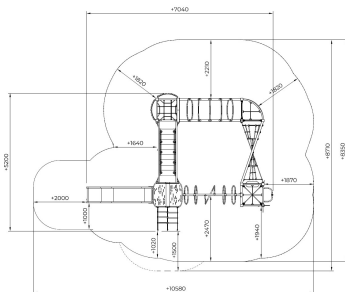

Activiteitencombi Eeli

F24202M

Eeli is een avontuurlijke speelcombinatie die kinderen uitdaagt om te klimmen, balanceren en hun grenzen te verkennen. De gebogen apenbrug, netten en klimelementen zorgen voor afwisselend spel en stimuleren de fysieke ontwikkeling. Dankzij de glijbaan en speelelementen op verschillende niveaus is er ruimte voor interactie, ontdekking en spelplezier voor kinderen vanaf 3 jaar.

Valhoogte 2.550 mm

Downloads:

[DWG-bestand](#)

[Montagehandleiding](#)