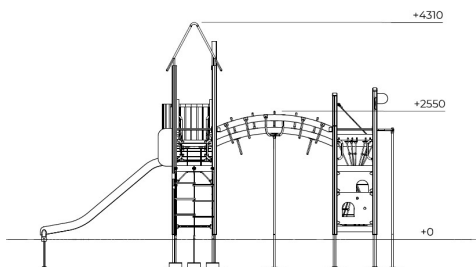

Activiteitencombi Eeli

F24202M

Eeli is een avontuurlijke speelcombinatie die kinderen uitdaagt om te klimmen, balanceren en hun grenzen te verkennen. De gebogen apenbrug, netten en klimelementen zorgen voor afwisselend spel en stimuleren de fysieke ontwikkeling. Dankzij de glijbaan en speelelementen op verschillende niveaus is er ruimte voor interactie, ontdekking en spelplezier voor kinderen vanaf 3 jaar.

Valhoogte 2.550 mm

Downloads:

[DWG-bestand](#)

[Montagehandleiding](#)