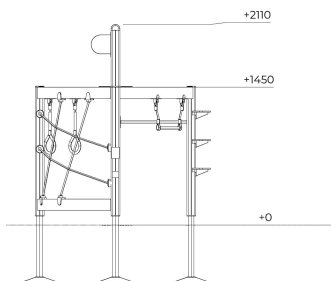

# Klimkubus Laag Angelica

F24300M

Angelica is een compacte klimkubus met ronde vormen die uitnodigt tot actief en sociaal spel. Dankzij klimringen, touwnetten en het touwendek oefenen kinderen hun balans, kracht en coördinatie. De asymmetrische netstructuur en verschillende klimroutes dagen iedere speler uit op eigen niveau. Door het open ontwerp ontstaat ruimte voor interactie en samenspel.

**Valhoogte** 1.450 mm