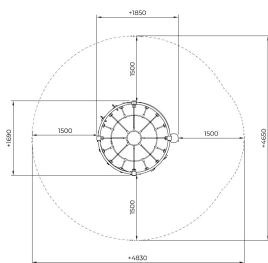

**Valhoogte** 1.450 mm