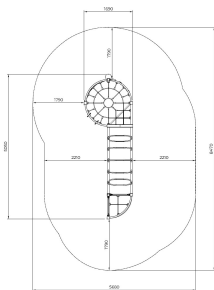

# Klauterkubus Saga

F24301M

Klauterkubus Saga is een veelzijdig klimtoestel dat uitdaagt in kracht, coördinatie en durf. De combinatie van klimwanden, stangen, een balanstouw en een brug van klimstangen stimuleert actief spel en creatief bewegen. Klim, hang, slinger of neem even pauze op de brug – dit toestel biedt ruimte voor avontuur én ontspanning.

**Valhoogte** 1.970 mm