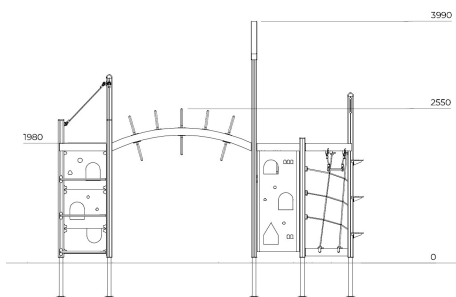

# Klauterkubus Saga

F24301M

Klauterkubus Saga is een veelzijdig klimtoestel dat uitdaagt in kracht, coördinatie en durf. De combinatie van klimwanden, stangen, een balanstouw en een brug van klimstangen stimuleert actief spel en creatief bewegen. Klim, hang, slinger of neem even pauze op de brug – dit toestel biedt ruimte voor avontuur én ontspanning.

**Valhoogte** 1.970 mm