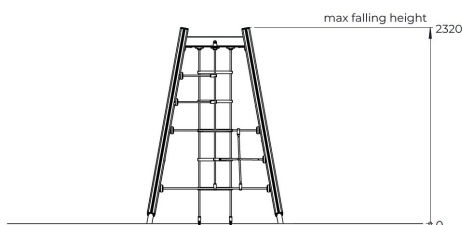

## Klimframe Kaj

F24302M

Klimframe Kaj is een compacte, piramidevormige klimmer met een sterk ruimtelijk karakter. Met touwnetten, klimgrepen, horizontale en schuine klimelementen nodigt dit toestel uit tot variatie in beweging. De schuine vorm maakt het extra uitdagend om te klimmen, kruipen of balanceren – steeds op eigen tempo en route.

**Valhoogte** 2.320 mm