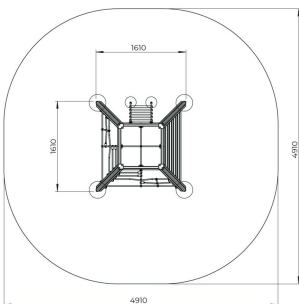

# Klimframe Kaj

F24302M

Klimframe Kaj is een compacte, piramidevormige klimmer met een sterk ruimtelijk karakter. Met touwnetten, klimgrepen, horizontale en schuine klimelementen nodigt dit toestel uit tot variatie in beweging. De schuine vorm maakt het extra uitdagend om te klimmen, kruipen of balanceren – steeds op eigen tempo en route.

**Valhoogte** 2.320 mm