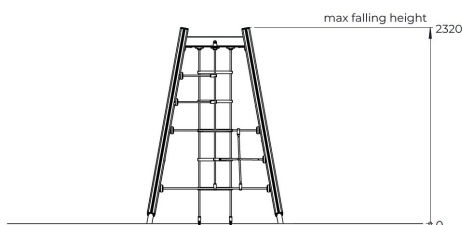

# Klimframe Kaj

F24302M

Klimframe Kaj is een compacte, piramidevormige klimmer met een sterk ruimtelijk karakter. Met touwnetten, klimgrepen, horizontale en schuine klimelementen nodigt dit toestel uit tot variatie in beweging. De schuine vorm maakt het extra uitdagend om te klimmen, kruipen of balanceren – steeds op eigen tempo en route.

**Valhoogte** 2.320 mm