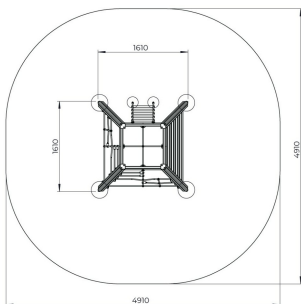

## Klimframe Kaj

F24302M

Klimframe Kaj is een compacte, piramidevormige klimmer met een sterk ruimtelijk karakter. Met touwnetten, klimgrepen, horizontale en schuine klimelementen nodigt dit toestel uit tot variatie in beweging. De schuine vorm maakt het extra uitdagend om te klimmen, kruipen of balanceren – steeds op eigen tempo en route.

**Valhoogte** 2.320 mm