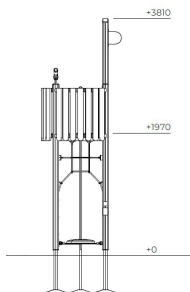

Klimtoren Kalle

F24303M

Klimtoren Kalle is een compacte, hoge uitkijkpost met een avontuurlijk karakter. De klimmogelijkheden rondom het toestel stimuleren kracht, coördinatie en doorzettingsvermogen. Eenmaal boven bieden de telescoop en speelse wandpanelen ruimte voor rust en verbeelding. Ontdekken en uitkijken wisselen elkaar moeiteloos af.

Valhoogte 1.970 mm

Downloads:

DWG-bestand

Montagehandleiding