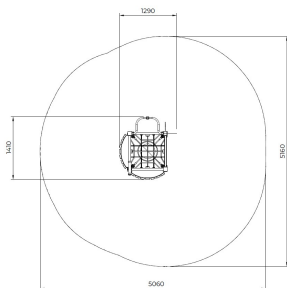

Klimtoren Kalle

F24303M

Klimtoren Kalle is een compacte, hoge uitkijkpost met een avontuurlijk karakter. De klimmogelijkheden rondom het toestel stimuleren kracht, coördinatie en doorzettingsvermogen. Eenmaal boven bieden de telescoop en speelse wandpanelen ruimte voor rust en verbeelding. Ontdekken en uitkijken wisselen elkaar moeiteloos af.

Valhoogte 1.970 mm

Downloads:

DWG-bestand

Montagehandleiding