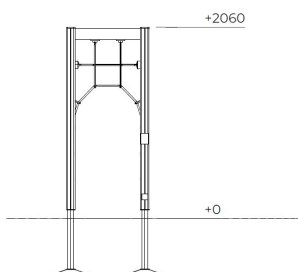

# Klimtoren Klara

F24304M

Klimtoren Klara is een slanke klimeenheid met elegante lijnen en verrassend veel speelmogelijkheden. Het net rondom biedt verschillende klimrichtingen en -technieken die het lichaam uitdagen en coördinatie versterken. De open vorm zorgt voor overzicht en stimuleert samenspel in en om het toestel. Door zijn compacte formaat past Klara moeiteloos op kleinere speelplekken.

**Valhoogte** 2.060 mm