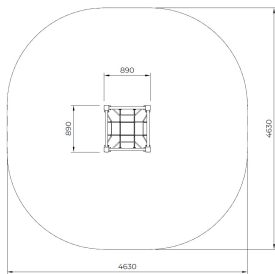

# Klimtoren Klara

F24304M

Klimtoren Klara is een slanke klimeenheid met elegante lijnen en verrassend veel speelmogelijkheden. Het net rondom biedt verschillende klimrichtingen en -technieken die het lichaam uitdagen en coördinatie versterken. De open vorm zorgt voor overzicht en stimuleert samenspel in en om het toestel. Door zijn compacte formaat past Klara moeiteloos op kleinere speelplekken.

**Valhoogte** 2.060 mm