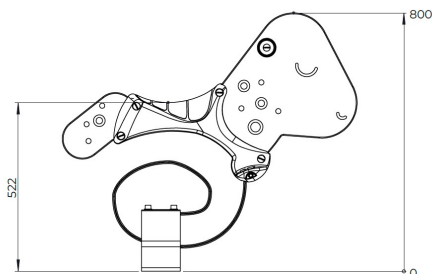

Veerwip Coco

F24503M

Coco is een vrolijke veerwip in de vorm van een speels dierfiguur die kinderen uitnodigt tot beweging en plezier. Het zachte wiebeffect stimuleert evenwicht en lichaamscontrole, ideaal voor jonge kinderen vanaf 2 jaar. Dankzij het lage instapniveau is Coco toegankelijk voor een brede groep kinderen. Perfect als eerste zelfstandige speelervaring.

Valhoogte 600 mm

Downloads:

[DWC bestand](#)

[Installatiehandleiding](#)