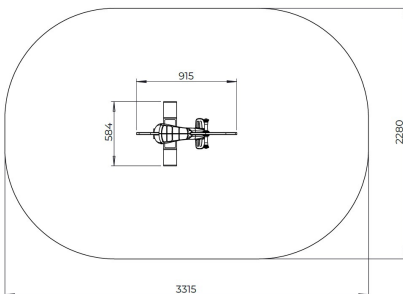

Valhoogte 600 mm

Downloads:

[DWC bestand](#)

[Installatiehandleiding](#)