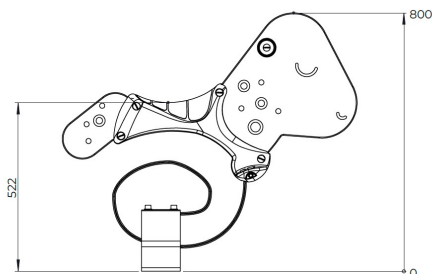

Veerwip Coco

F24503M

Coco is een vrolijke veerwip in de vorm van een speels dierfiguur die kinderen uitnodigt tot beweging en plezier. Het zachte wiebeffect stimuleert evenwicht en lichaamscontrole, ideaal voor jonge kinderen vanaf 2 jaar. Dankzij het lage instapniveau is Coco toegankelijk voor een brede groep kinderen. Perfect als eerste zelfstandige speelervaring.

Valhoogte 600 mm

Downloads:

[Installatiehandleiding](#)

[DWG bestand](#)