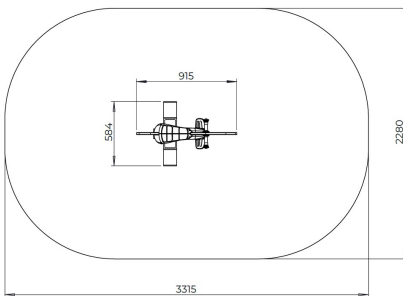

Valhoogte 600 mm

Downloads:

[Installatiehandleiding](#)

[DWG bestand](#)