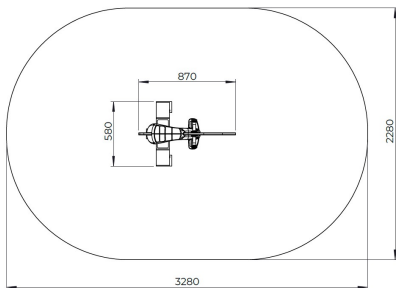

Valhoogte 600 mm

Downloads:

[DWG bestand](#)

[Installatiehandleiding](#)