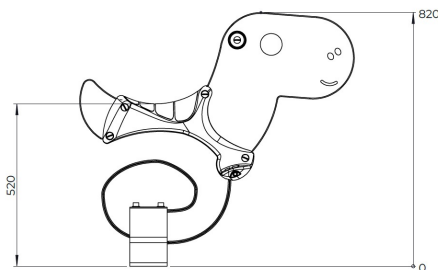

Veerwip Dino

F24504M

Dino is een vrolijke veerwip die de fantasie van jonge kinderen prikkelt. Dankzij het speelse ontwerp en de veilige zit stimuleert dit toestel het evenwicht en de motoriek bij kinderen vanaf 2 jaar. De verende beweging helpt kinderen hun rompbalans en coördinatie te verbeteren, terwijl het vriendelijke dino-karakter uitnodigt tot rollenspel en interactie.

Valhoogte 600 mm

Downloads:

[DWG bestand](#)

[Installatiehandleiding](#)