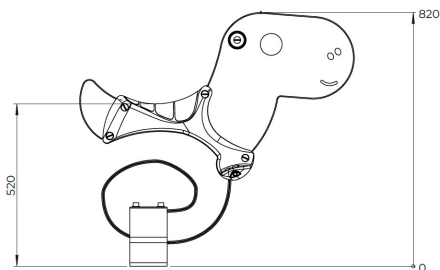

# Veerwip Dino

F24504M

Dino is een vrolijke veerwip die de fantasie van jonge kinderen prikkelt. Dankzij het speelse ontwerp en de veilige zit stimuleert dit toestel het evenwicht en de motoriek bij kinderen vanaf 2 jaar. De verende beweging helpt kinderen hun rompbalans en coördinatie te verbeteren, terwijl het vriendelijke dino-karakter uitnodigt tot rollenspel en interactie.

**Valhoogte** 600 mm