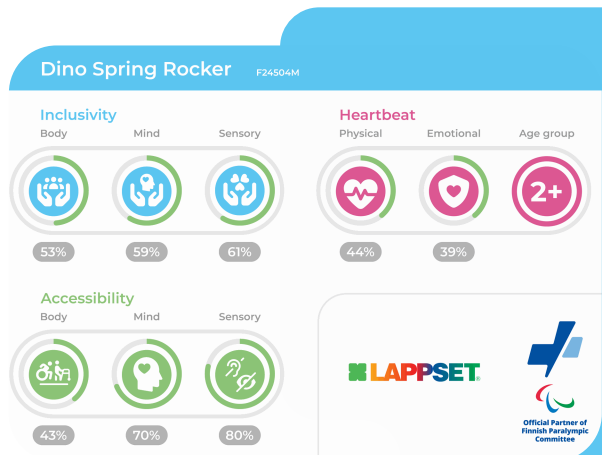

Downloads:

[Installatiehandleiding](#)

[DWG bestand](#)

The general terms of Lappset Yalp B.V. deposited at the chamber of commerce apply to all our transactions.