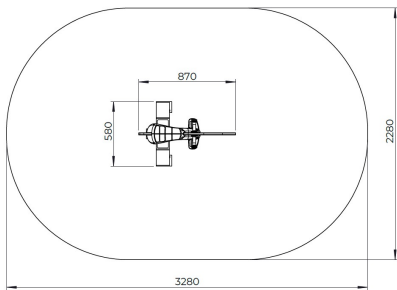

**Valhoogte** 600 mm