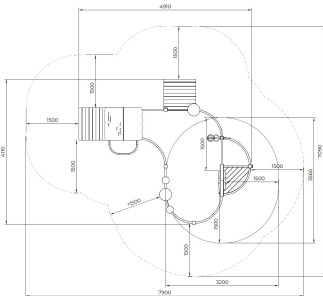

Valhoogte 830 mm

Downloads:

DWG-bestand

Montagehandleiding