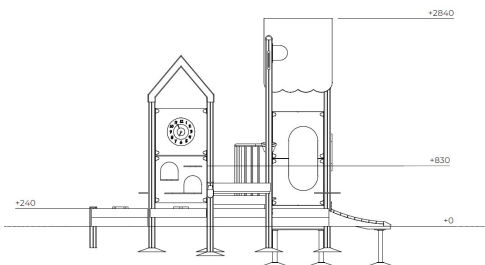

Valhoogte 830 mm

Downloads:

DWG-bestand

Montagehandleiding