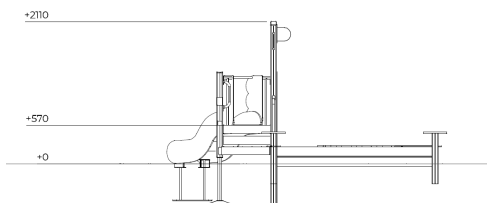

Glijbaan Laag met Zandbak Oiva (Onverdiept)

F24606M

Oiva combineert een lage glijbaan met een ruime zandbak en nodigt jonge kinderen uit tot ontdekken, glijden en fantasierijk samenspel. Via het lage platform klimmen ze eenvoudig omhoog, waarna de glijbaan zorgt voor een speelse afdaling. In de zandbak is volop ruimte om te graven, bouwen en samen verhalen te verzinnen. Zo stimuleert Oiva spelenderwijs de motorische ontwikkeling, creativiteit en sociale interactie.

Valhoogte 1.000 mm

Downloads:

[Installatiehandleiding](#)

[DWG bestand](#)