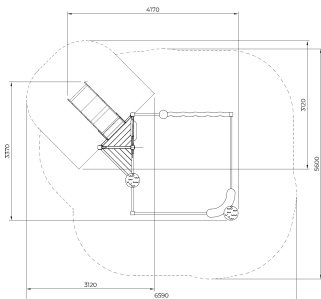

Glijbaan Laag met Zandbak Oiva (Onverdiept)

F24606M

Oiva combineert een lage glijbaan met een ruime zandbak en nodigt jonge kinderen uit tot ontdekken, glijden en fantasierijk samenspel. Via het lage platform klimmen ze eenvoudig omhoog, waarna de glijbaan zorgt voor een speelse afdaling. In de zandbak is volop ruimte om te graven, bouwen en samen verhalen te verzinnen. Zo stimuleert Oiva spelenderwijs de motorische ontwikkeling, creativiteit en sociale interactie.

Valhoogte 1.000 mm

Downloads:

[Installatiehandleiding](#)

[DWG bestand](#)