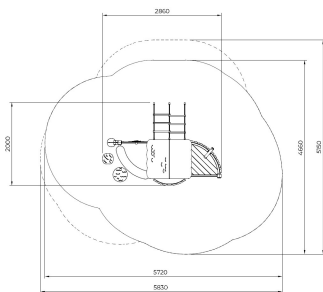

Klimtoren Kajsja

F24701M

Kajsja is een uitnodigende speeltoren voor jonge kinderen. Het warme kleurenpalet en de zachte vormen geven een gevoel van geborgenheid. Meerdere klimroutes, zoals een touwladder en schuine opgang, stimuleren fysieke vaardigheden en eigen initiatief. Het spelwandje nodigt uit tot interactie en fantasierijk spel. Ideaal voor samenspel en ontdekken op jonge leeftijd.

Valhoogte 1.470 mm

Downloads:

[DWG-bestand](#)

[Montagehandleiding](#)

Lappset Nederland

Movement for every heartbeat

Op al onze transacties zijn de algemene voorwaarden van Lappset Yalp B.V., gedeponoord bij KVK, van toepassing