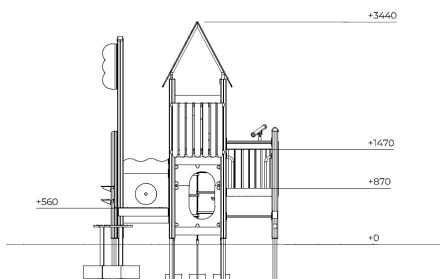

Klimtoren Kajsja

F24701M

Kajsja is een uitnodigende speeltoren voor jonge kinderen. Het warme kleurenpalet en de zachte vormen geven een gevoel van geborgenheid. Meerdere klimroutes, zoals een touwladder en schuine opgang, stimuleren fysieke vaardigheden en eigen initiatief. Het spelwandje nodigt uit tot interactie en fantasierijk spel. Ideaal voor samenspel en ontdekken op jonge leeftijd.

Valhoogte 1.470 mm

Downloads:

[DWG-bestand](#)

[Montagehandleiding](#)

Lappset Nederland

Movement for every heartbeat

Op al onze transacties zijn de algemene voorwaarden van Lappset Yalp B.V., gedeponoord bij KVK, van toepassing