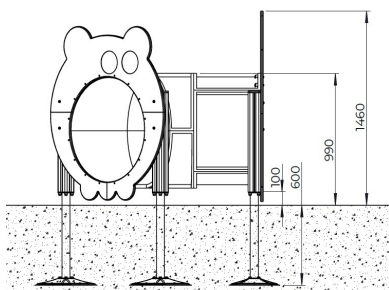

Kruiptunnel Turpo

F24702M

Turpo Tunnel is een vrolijke kruiptunnel met een vriendelijke uitstraling die jonge kinderen uitnodigt om te ontdekken. Door te kruipen, klauteren en verstoppen ontwikkelen peuters hun motoriek en ruimtelijk inzicht. Het dierlijke ontwerp spreekt tot de verbeelding en prikkelt rollenspel en sociaal contact. Een compacte toevoeging aan elke speelplek voor de allerkleinsten.

Valhoogte 990 mm

Downloads:

[Installatiehandleiding](#)

[DWG bestand](#)

Turpo Tunnel F24702

Inclusivity

Heartbeat

Accessibility