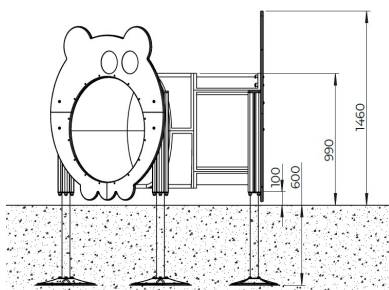

# Kruiptunnel Turpo

F24702M

Turpo Tunnel is een vrolijke kruiptunnel met een vriendelijke uitstraling die jonge kinderen uitnodigt om te ontdekken. Door te kruipen, klauteren en verstoppen ontwikkelen peuters hun motoriek en ruimtelijk inzicht. Het dierlijke ontwerp spreekt tot de verbeelding en prikkelt rollenspel en sociaal contact. Een compacte toevoeging aan elke speelplek voor de allerkleinsten.

**Valhoogte** 990 mm