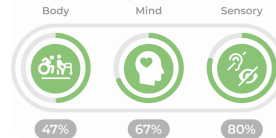

Accessibility