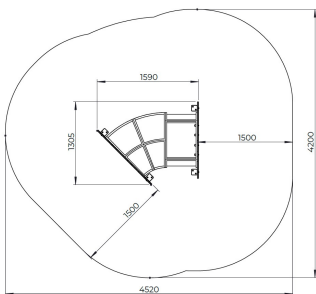

Valhoogte 990 mm

Downloads:

[Installatiehandleiding](#)

[DWG bestand](#)

Turpo Tunnel F24702

Inclusivity

Heartbeat

Accessibility