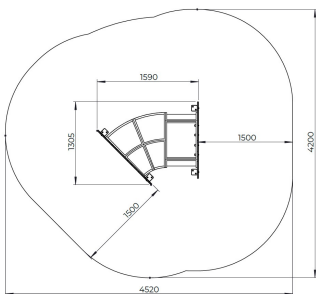

**Valhoogte** 990 mm