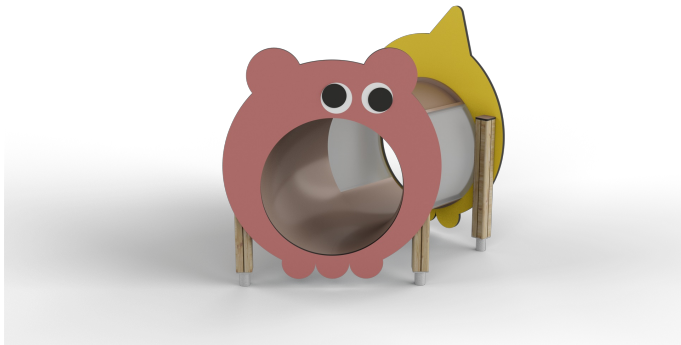

# Kruiptunnel Turpo

F24702M

Turpo Tunnel is een vrolijke kruiptunnel met een vriendelijke uitstraling die jonge kinderen uitnodigt om te ontdekken. Door te kruipen, klauteren en verstoppen ontwikkelen peuters hun motoriek en ruimtelijk inzicht. Het dierlijke ontwerp spreekt tot de verbeelding en prikkelt rollenspel en sociaal contact. Een compacte toevoeging aan elke speelplek voor de allerkleinsten.

**Valhoogte** 990 mm