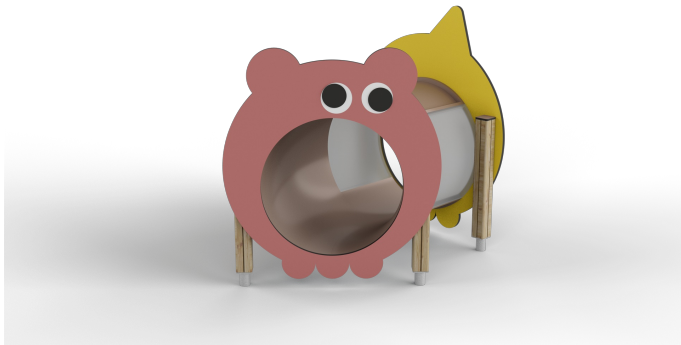

Kruiptunnel Turpo

F24702M

Turpo Tunnel is een vrolijke kruiptunnel met een vriendelijke uitstraling die jonge kinderen uitnodigt om te ontdekken. Door te kruipen, klauteren en verstoppen ontwikkelen peuters hun motoriek en ruimtelijk inzicht. Het dierlijke ontwerp spreekt tot de verbeelding en prikkelt rollenspel en sociaal contact. Een compacte toevoeging aan elke speelplek voor de allerkleinsten.

Valhoogte 990 mm

Downloads:

[Installatiehandleiding](#)

[DWG bestand](#)

Turpo Tunnel F24702

Inclusivity

Heartbeat

Accessibility

LAPPSET