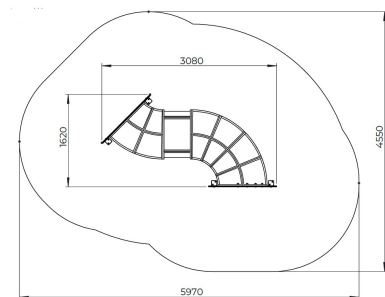

Kruiptunnel Urho

F24703M

Urho Tunnel is een speelse kruiptunnel met een vriendelijke uitstraling en verrassende vormen. Kinderen kruipen, verstoppen en ontdekken spelenderwijs hun omgeving. De transparante middenbuis prikkelt de zintuigen en maakt contact mogelijk met de buitenwereld. Dit lage, toegankelijke toestel nodigt ook de allerkleinsten uit tot fantasievol rollenspel.

Valhoogte 980 mm

Downloads:

[Installatiehandleiding](#)

[DWG bestand](#)

The general terms of Lappset Yalp B.V. deposited at the chamber of commerce apply to all our transactions.