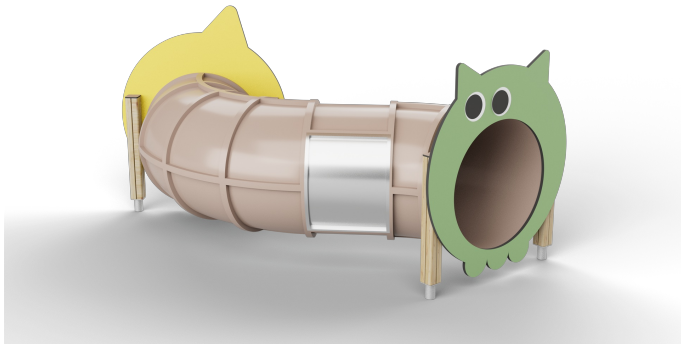

Kruiptunnel Urho

F24703M

Urho Tunnel is een speelse kruiptunnel met een vriendelijke uitstraling en verrassende vormen. Kinderen kruipen, verstoppen en ontdekken spelenderwijs hun omgeving. De transparante middenbuis prikkelt de zintuigen en maakt contact mogelijk met de buitenwereld. Dit lage, toegankelijke toestel nodigt ook de allerkleinsten uit tot fantasievol rollenspel.

Valhoogte 980 mm

Downloads:

[DWG bestand](#)

[Installatiehandleiding](#)