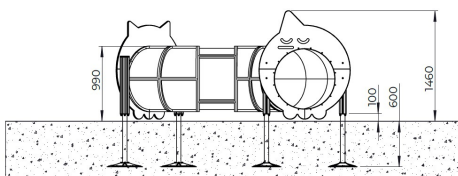

Kruiptunnel Urho

F24703M

Urho Tunnel is een speelse kruiptunnel met een vriendelijke uitstraling en verrassende vormen. Kinderen kruipen, verstoppen en ontdekken spelenderwijs hun omgeving. De transparante middenbuis prikkelt de zintuigen en maakt contact mogelijk met de buitenwereld. Dit lage, toegankelijke toestel nodigt ook de allerkleinsten uit tot fantasievol rollenspel.

Valhoogte 980 mm

Downloads:

[Installatiehandleiding](#)

[DWG bestand](#)

The general terms of Lappset Yalp B.V. deposited at the chamber of commerce apply to all our transactions.