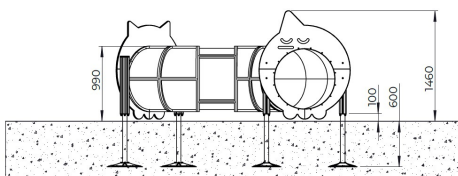

Kruiptunnel Urho

F24703M

Urho Tunnel is een speelse kruiptunnel met een vriendelijke uitstraling en verrassende vormen. Kinderen kruipen, verstoppen en ontdekken spelenderwijs hun omgeving. De transparante middenbuis prikkelt de zintuigen en maakt contact mogelijk met de buitenwereld. Dit lage, toegankelijke toestel nodigt ook de allerkleinsten uit tot fantasievol rollenspel.

Valhoogte 980 mm

Downloads:

[DWG bestand](#)

[Installatiehandleiding](#)