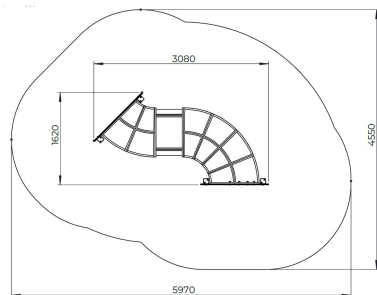

Kruiptunnel Urho

F24703M

Urho Tunnel is een speelse kruiptunnel met een vriendelijke uitstraling en verrassende vormen. Kinderen kruipen, verstoppen en ontdekken spelenderwijs hun omgeving. De transparante middenbuis prikkelt de zintuigen en maakt contact mogelijk met de buitenwereld. Dit lage, toegankelijke toestel nodigt ook de allerkleinsten uit tot fantasievol rollenspel.

Valhoogte 980 mm

Downloads:

[DWG bestand](#)

[Installatiehandleiding](#)