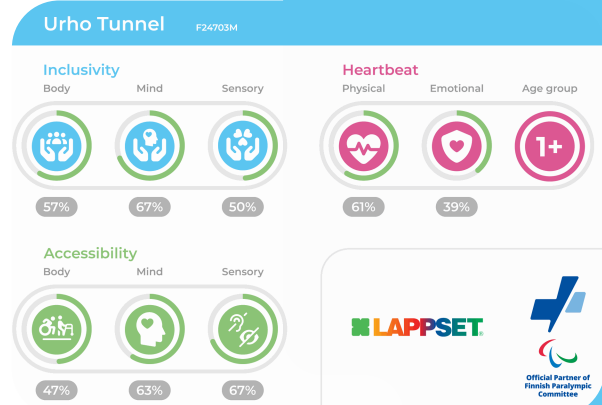

Downloads:

[Installatiehandleiding](#)

[DWG bestand](#)

The general terms of Lappset Yalp B.V. deposited at the chamber of commerce apply to all our transactions.