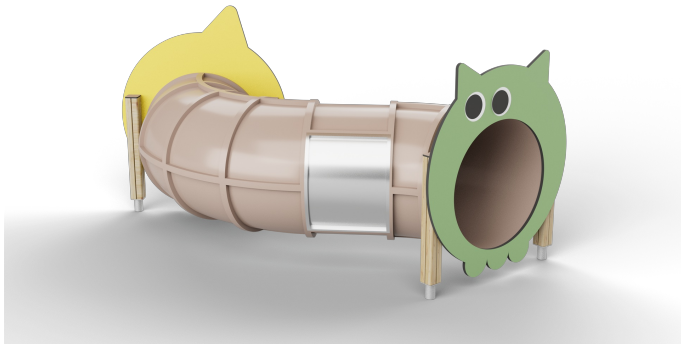

Kruiptunnel Urho

F24703M

Urho Tunnel is een speelse kruiptunnel met een vriendelijke uitstraling en verrassende vormen. Kinderen kruipen, verstoppen en ontdekken spelenderwijs hun omgeving. De transparante middenbuis prikkelt de zintuigen en maakt contact mogelijk met de buitenwereld. Dit lage, toegankelijke toestel nodigt ook de allerkleinsten uit tot fantasievol rollenspel.

Valhoogte 980 mm

Downloads:

[Installatiehandleiding](#)

[DWG bestand](#)

The general terms of Lappset Yalp B.V. deposited at the chamber of commerce apply to all our transactions.