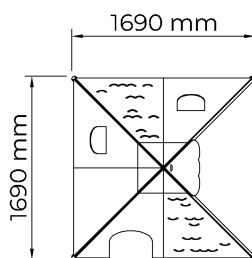

Speelhuis Juha

F24706M

Juha is een speels en beschut speelhuisje dat jonge kinderen uitnodigt tot fantasierijk rollenspel. Dankzij het open ontwerp met speelse ramen en doorgangen ontstaat een veilige plek waar peuters zich kunnen terugtrekken, ontdekken en samen spelen. Dit toestel stimuleert vooral de sociale en emotionele ontwikkeling van de allerkleinsten.