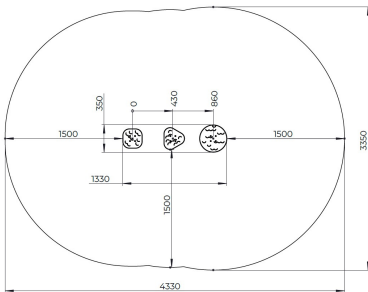

Stappalen Artan

F24801M

Stappalen Artan bestaat uit drie speelse stappaalpjes in verschillende vormen en hoogtes. Deze compacte balansroute is ideaal voor jonge kinderen vanaf 1 jaar om hun evenwicht en motoriek te ontwikkelen. Door van paaltje naar paaltje te stappen trainen ze hun coördinatie en zelfvertrouwen, terwijl ze spelenderwijs bewegen. De ronde vormen en natuurlijke kleuren passen in elke speelomgeving.

Valhoogte 330 mm

Downloads:

[DWG bestand](#)

[Installatiehandleiding](#)