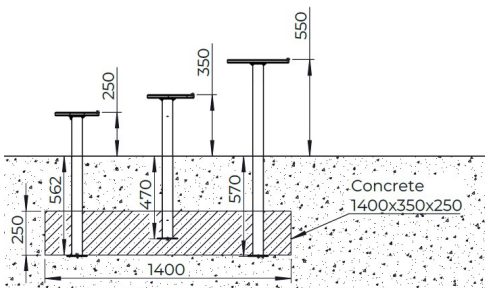

Stappalen Artan

F24801M

Stappalen Artan bestaat uit drie speelse stappaalpjes in verschillende vormen en hoogtes. Deze compacte balansroute is ideaal voor jonge kinderen vanaf 1 jaar om hun evenwicht en motoriek te ontwikkelen. Door van paaltje naar paaltje te stappen trainen ze hun coördinatie en zelfvertrouwen, terwijl ze spelenderwijs bewegen. De ronde vormen en natuurlijke kleuren passen in elke speelomgeving.

Valhoogte 330 mm

Downloads:

[DWG bestand](#)

[Installatiehandleiding](#)