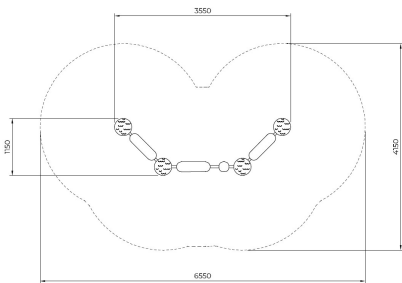

# Evenwichtsparcours Erna

F24802M

Evenwichtsparcours Erna is een uitdagend balansspel voor kinderen vanaf 2 jaar. Het houten toestel bestaat uit een reeks verhoogde stap- en balansvlakken met verschillende vormen en lengtes. Kinderen leren stap voor stap hun evenwicht bewaren en ontwikkelen spelenderwijs hun motoriek en concentratie. De subtiele hoogteverschillen en speelse opstelling zorgen voor afwisseling en beweging.

**Valhoogte** 560 mm