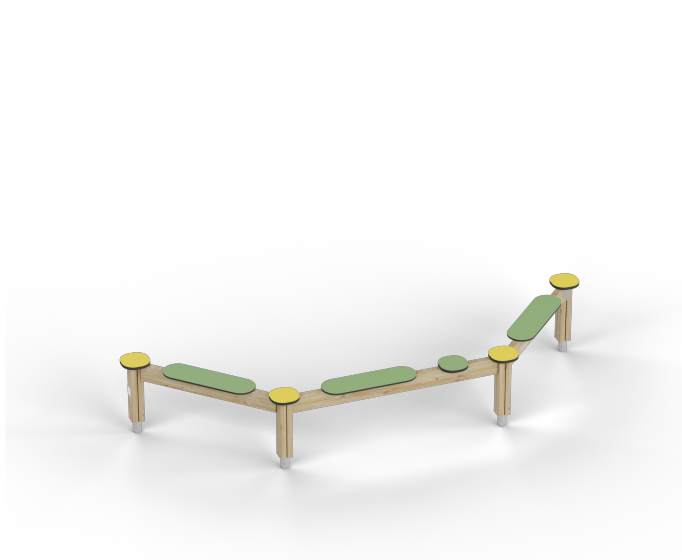

# Evenwichtsparcours Erna

F24802M

Evenwichtsparcours Erna is een uitdagend balansspel voor kinderen vanaf 2 jaar. Het houten toestel bestaat uit een reeks verhoogde stap- en balansvlakken met verschillende vormen en lengtes. Kinderen leren stap voor stap hun evenwicht bewaren en ontwikkelen spelenderwijs hun motoriek en concentratie. De subtiele hoogteverschillen en speelse opstelling zorgen voor afwisseling en beweging.

**Valhoogte** 560 mm