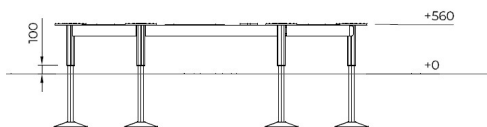

# Evenwichtsparcours Erna

F24802M

Evenwichtsparcours Erna is een uitdagend balansspel voor kinderen vanaf 2 jaar. Het houten toestel bestaat uit een reeks verhoogde stap- en balansvlakken met verschillende vormen en lengtes. Kinderen leren stap voor stap hun evenwicht bewaren en ontwikkelen spelenderwijs hun motoriek en concentratie. De subtiele hoogteverschillen en speelse opstelling zorgen voor afwisseling en beweging.

**Valhoogte** 560 mm