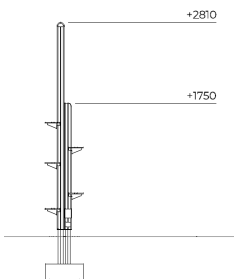

Klimpaal Loppan

F24805M

Loppan is een slanke klimpaal die kinderen uitdaagt om stap voor stap omhoog te klimmen en hun grenzen te verleggen. De verspringende stapsteunen zorgen voor een speelse klimroute waarbij balans, coördinatie, kracht en lichaamscontrole volop worden getraind. Door de compacte opzet is Loppan een sterke toevoeging aan een klimparcours of als los speelelement op kleinere speelplekken.

Valhoogte 1.750 mm

Downloads:

[DWG-bestand](#)

[Montagehandleiding](#)