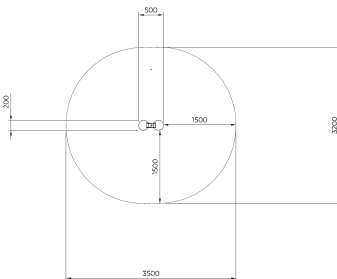

Klimpaal Loppan

F24805M

Loppan is een slanke klimpaal die kinderen uitdaagt om stap voor stap omhoog te klimmen en hun grenzen te verleggen. De verspringende stapsteunen zorgen voor een speelse klimroute waarbij balans, coördinatie, kracht en lichaamscontrole volop worden getraind. Door de compacte opzet is Loppan een sterke toevoeging aan een klimparcours of als los speelelement op kleinere speelplekken.

Valhoogte 1.750 mm

Downloads:

[DWG-bestand](#)

[Montagehandleiding](#)