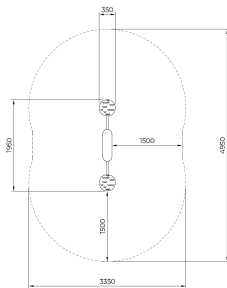

Evenwichtsbalk Ernst

F24806M

Ernst is een eenvoudige maar uitdagende evenwichtsbalk die kinderen uitnodigt om hun balans stap voor stap te verkennen. Over de smalle balk lopen vraagt om concentratie, lichaamscontrole en coördinatie, terwijl de lage hoogte zorgt voor een toegankelijk en vertrouwd gevoel. Dankzij het compacte ontwerp past Ernst moeiteloos in een balansroute of als speelse aanvulling op een kleinere speelplek.

Valhoogte 570 mm

Downloads:

[Installatiehandleiding](#)

[DWG bestand](#)