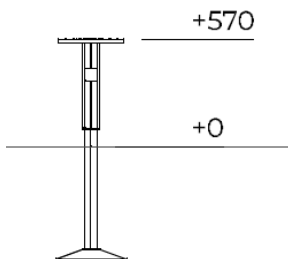

Evenwichtsbalk Ernst

F24806M

Ernst is een eenvoudige maar uitdagende evenwichtsbalk die kinderen uitnodigt om hun balans stap voor stap te verkennen. Over de smalle balk lopen vraagt om concentratie, lichaamscontrole en coördinatie, terwijl de lage hoogte zorgt voor een toegankelijk en vertrouwd gevoel. Dankzij het compacte ontwerp past Ernst moeiteloos in een balansroute of als speelse aanvulling op een kleinere speelplek.

Valhoogte 570 mm

Downloads:

[Installatiehandleiding](#)

[DWG bestand](#)