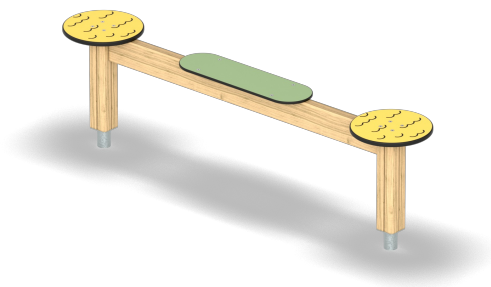

Evenwichtsbalk Ernst

F24806M

Ernst is een eenvoudige maar uitdagende evenwichtsbalk die kinderen uitnodigt om hun balans stap voor stap te verkennen. Over de smalle balk lopen vraagt om concentratie, lichaamscontrole en coördinatie, terwijl de lage hoogte zorgt voor een toegankelijk en vertrouwd gevoel. Dankzij het compacte ontwerp past Ernst moeiteloos in een balansroute of als speelse aanvulling op een kleinere speelplek.

Valhoogte 570 mm

Downloads:

[Installatiehandleiding](#)

[DWG bestand](#)