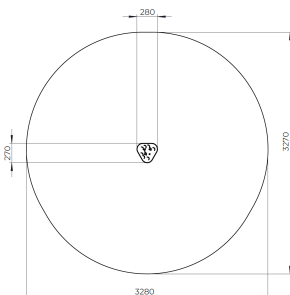

Stappaal Tanja

F24808M

Stappaal Tanja brengt een compacte speelprikkel in elke speelruimte. Kinderen stappen op het lage plateau, zoeken hun balans en oefenen spelenderwijs met lichaamscontrole en zelfvertrouwen. De organische vorm en speelse details nodigen uit tot fantasie: van eiland in de zee tot rustpunt in een avonturenroute. Ideaal als losse uitdaging of als onderdeel van een motorisch parcours.

Valhoogte 350 mm

Downloads:

[Installatiehandleiding](#)

[DWG bestand](#)