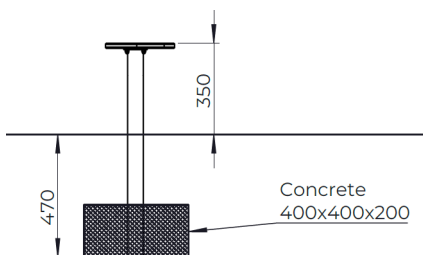

Stappaal Tanja

F24808M

Stappaal Tanja brengt een compacte speelprikkel in elke speelruimte. Kinderen stappen op het lage plateau, zoeken hun balans en oefenen spelenderwijs met lichaamscontrole en zelfvertrouwen. De organische vorm en speelse details nodigen uit tot fantasie: van eiland in de zee tot rustpunt in een avonturenroute. Ideaal als losse uitdaging of als onderdeel van een motorisch parcours.

Valhoogte 350 mm

Downloads:

[Installatiehandleiding](#)

[DWG bestand](#)