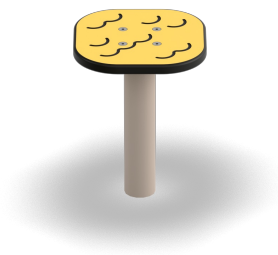

Stappaal Ann

F24809M

Stappaal Ann is een compacte speelprikkel die kinderen uitdaagt om te balanceren, stappen en hun evenwicht te bewaren. Het lage plateau voelt toegankelijk, maar vraagt tegelijk om focus en lichaamscontrole. Ideaal als speels rustpunt of als onderdeel van een parcours waarin kinderen hun motoriek, zelfvertrouwen en fantasie stap voor stap ontwikkelen.

Valhoogte 250 mm

Downloads:

[Installatiehandleiding](#)

[DWG bestand](#)