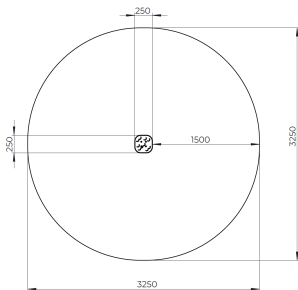

Stappaal Ann

F24809M

Stappaal Ann is een compacte speelprikkel die kinderen uitdaagt om te balanceren, stappen en hun evenwicht te bewaren. Het lage plateau voelt toegankelijk, maar vraagt tegelijk om focus en lichaamscontrole. Ideaal als speels rustpunt of als onderdeel van een parcours waarin kinderen hun motoriek, zelfvertrouwen en fantasie stap voor stap ontwikkelen.

Valhoogte 250 mm

Downloads:

[Installatiehandleiding](#)

[DWG bestand](#)