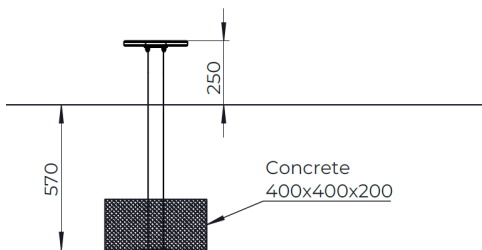

Stappaal Ann

F24809M

Stappaal Ann is een compacte speelprikkel die kinderen uitdaagt om te balanceren, stappen en hun evenwicht te bewaren. Het lage plateau voelt toegankelijk, maar vraagt tegelijk om focus en lichaamscontrole. Ideaal als speels rustpunt of als onderdeel van een parcours waarin kinderen hun motoriek, zelfvertrouwen en fantasie stap voor stap ontwikkelen.

Valhoogte 250 mm

Downloads:

[Installatiehandleiding](#)

[DWG bestand](#)