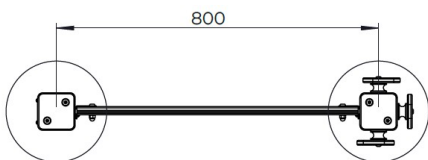

Informatiebord Tero

F24906M

Tero is een vriendelijk en functioneel informatiebord dat perfect past in elke speelomgeving. De zachte vormen en natuurlijke kleuren maken het bord toegankelijk en uitnodigend. Dankzij het eenvoudige ontwerp is Tero goed zichtbaar voor jong en oud, met of zonder beperking. Ideaal om informatie, routes of spelregels helder te communiceren.