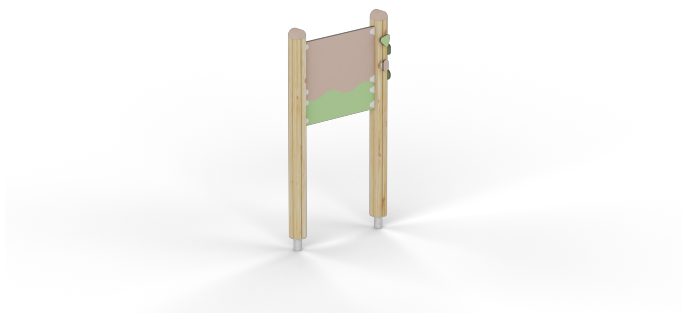

Informatiebord Tero

F24906M

Tero is een vriendelijk en functioneel informatiebord dat perfect past in elke speelomgeving. De zachte vormen en natuurlijke kleuren maken het bord toegankelijk en uitnodigend. Dankzij het eenvoudige ontwerp is Tero goed zichtbaar voor jong en oud, met of zonder beperking. Ideaal om informatie, routes of spelregels helder te communiceren.

Downloads:

[Installatiehandleiding](#)

[DWG bestand](#)

Tero Sign

F24906M

Inclusivity

Body Mind Sensory

Heartbeat