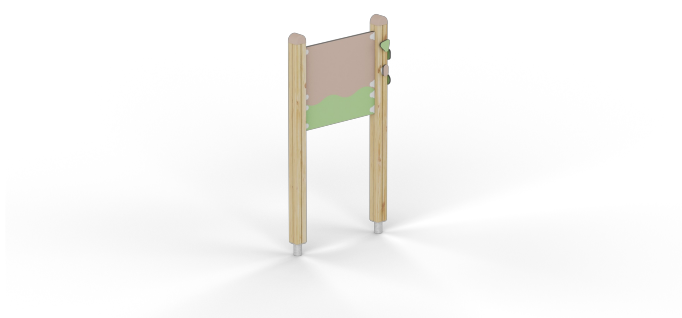

Informatiebord Tero

F24906M

Tero is een vriendelijk en functioneel informatiebord dat perfect past in elke speelomgeving. De zachte vormen en natuurlijke kleuren maken het bord toegankelijk en uitnodigend. Dankzij het eenvoudige ontwerp is Tero goed zichtbaar voor jong en oud, met of zonder beperking. Ideaal om informatie, routes of spelregels helder te communiceren.