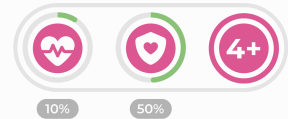

Informatiebord Tero

F24906M

Tero is een vriendelijk en functioneel informatiebord dat perfect past in elke speelomgeving. De zachte vormen en natuurlijke kleuren maken het bord toegankelijk en uitnodigend. Dankzij het eenvoudige ontwerp is Tero goed zichtbaar voor jong en oud, met of zonder beperking. Ideaal om informatie, routes of spelregels helder te communiceren.

Downloads:

[Installatiehandleiding](#)

[DWG bestand](#)

Tero Sign

F24906M

Inclusivity

Body Mind Sensory

Heartbeat

Physical Emotional Age group

Accessibility

Body Mind Sensory

LAPPSET