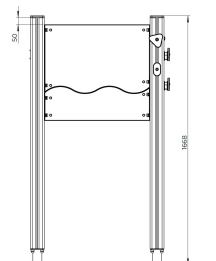

Downloads:

[Installatiehandleiding](#)

[DWG bestand](#)

Tero Sign

F24906M

Inclusivity

Body Mind Sensory

Heartbeat