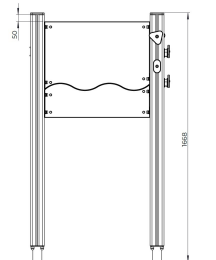

Informatiebord Tero

F24906M

Tero is een vriendelijk en functioneel informatiebord dat perfect past in elke speelomgeving. De zachte vormen en natuurlijke kleuren maken het bord toegankelijk en uitnodigend. Dankzij het eenvoudige ontwerp is Tero goed zichtbaar voor jong en oud, met of zonder beperking. Ideaal om informatie, routes of spelregels helder te communiceren.