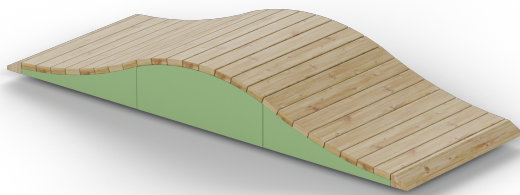

Speelpad Kuisma

F24907M

Het Kuisma Speelpad is een speels vormgegeven evenwichtsparcours met een lichte helling en een vloeiende houten afwerking. Door over de glooiende plankenvloer te stappen, oefenen kinderen op een laagdrempelige manier hun balans en motoriek. De zachte rondingen en natuurlijke uitstraling passen perfect in elke speelomgeving.

Valhoogte 330 mm

Downloads:

[DWG bestand](#)

[Installatiehandleiding](#)