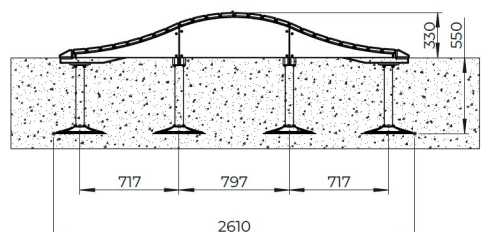

Speelpad Kuisma

F24907M

Het Kuisma Speelpad is een speels vormgegeven evenwichtsparcours met een lichte helling en een vloeiende houten afwerking. Door over de glooiende plankenvloer te stappen, oefenen kinderen op een laagdrempelige manier hun balans en motoriek. De zachte rondingen en natuurlijke uitstraling passen perfect in elke speelomgeving.

Valhoogte 330 mm

Downloads:

[DWG bestand](#)

[Installatiehandleiding](#)