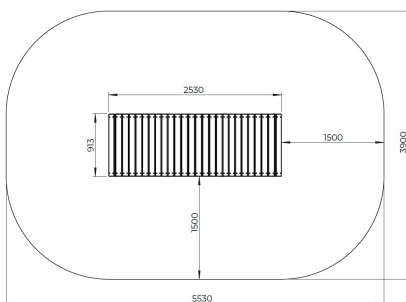

Speelpad Kuisma

F24907M

Het Kuisma Speelpad is een speels vormgegeven evenwichtsparcours met een lichte helling en een vloeiende houten afwerking. Door over de glooiende plankenvloer te stappen, oefenen kinderen op een laagdrempelige manier hun balans en motoriek. De zachte rondingen en natuurlijke uitstraling passen perfect in elke speelomgeving.

Valhoogte 330 mm

Downloads:

[DWG bestand](#)

[Installatiehandleiding](#)