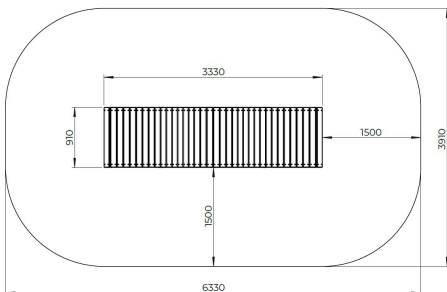

Speelpad Silja

F24908M

Het golvende Silja speelpad combineert balans met fantasie. De houten brug met tunnel daagt kinderen uit om lopend, kruipend of rollend te ontdekken hoe je je over én onder dit pad kunt bewegen. De natuurlijke vorm sluit perfect aan op de omgeving en stimuleert zowel motorische als creatieve ontwikkeling. Ideaal als speelse verbinding in elke speelroute.

Valhoogte 630 mm

Downloads:

[DWG-bestand](#)

[Montagehandleiding](#)