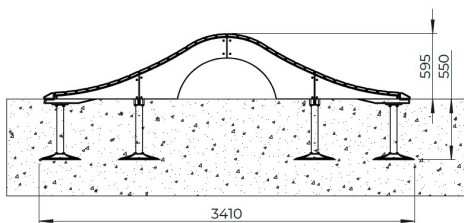

## Speelpad Silja

F24908M

Het golvende Silja speelpad combineert balans met fantasie. De houten brug met tunnel daagt kinderen uit om lopend, kruipend of rollend te ontdekken hoe je je over én onder dit pad kunt bewegen. De natuurlijke vorm sluit perfect aan op de omgeving en stimuleert zowel motorische als creatieve ontwikkeling. Ideaal als speelse verbinding in elke spelroute.

**Valhoogte** 630 mm