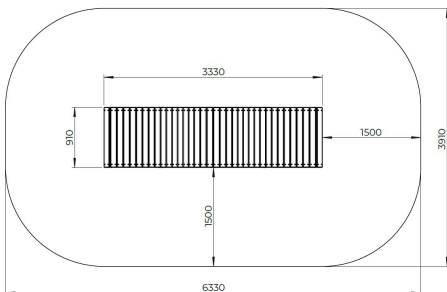

## Speelpad Silja

F24908M

Het golvende Silja speelpad combineert balans met fantasie. De houten brug met tunnel daagt kinderen uit om lopend, kruipend of rollend te ontdekken hoe je je over én onder dit pad kunt bewegen. De natuurlijke vorm sluit perfect aan op de omgeving en stimuleert zowel motorische als creatieve ontwikkeling. Ideaal als speelse verbinding in elke spelroute.

**Valhoogte** 630 mm