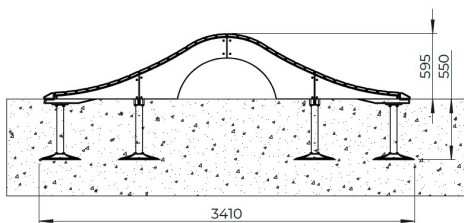

Speelpad Silja

F24908M

Het golvende Silja speelpad combineert balans met fantasie. De houten brug met tunnel daagt kinderen uit om lopend, kruipend of rollend te ontdekken hoe je je over én onder dit pad kunt bewegen. De natuurlijke vorm sluit perfect aan op de omgeving en stimuleert zowel motorische als creatieve ontwikkeling. Ideaal als speelse verbinding in elke speelroute.

Valhoogte 630 mm

Downloads:

[DWG-bestand](#)

[Montagehandleiding](#)