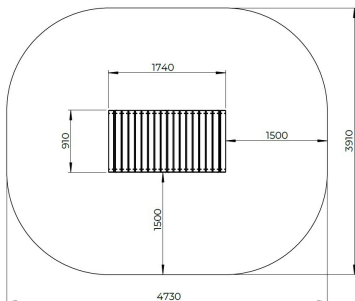

# Speelpad Hemmo

F24909M

Speelpad Hemmo is een laag en vriendelijk element dat jonge kinderen uitnodigt om te ontdekken. De zachte golfvorm daagt uit om te kruipen, stappen of balanceren, en stimuleert zo de motoriek al vanaf jonge leeftijd. Door zijn lage opstap en natuurlijke uitstraling is het speelpad toegankelijk voor iedereen en een mooie aanvulling op elke inclusieve speelroute.

**Valhoogte** 260 mm