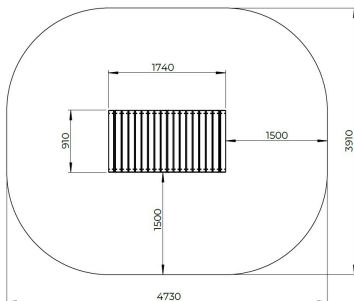

Speelpad Hemmo

F24909M

Speelpad Hemmo is een laag en vriendelijk element dat jonge kinderen uitnodigt om te ontdekken. De zachte golfvorm daagt uit om te kruipen, stappen of balanceren, en stimuleert zo de motoriek al vanaf jonge leeftijd. Door zijn lage opstap en natuurlijke uitstraling is het speelpad toegankelijk voor iedereen en een mooie aanvulling op elke inclusieve speelroute.

Valhoogte 260 mm

Downloads:

[Installatiehandleiding](#)

[DWG bestand](#)