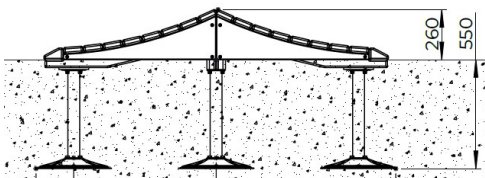

Speelpad Hemmo

F24909M

Speelpad Hemmo is een laag en vriendelijk element dat jonge kinderen uitnodigt om te ontdekken. De zachte golfvorm daagt uit om te kruipen, stappen of balanceren, en stimuleert zo de motoriek al vanaf jonge leeftijd. Door zijn lage opstap en natuurlijke uitstraling is het speelpad toegankelijk voor iedereen en een mooie aanvulling op elke inclusieve speelroute.

Valhoogte 260 mm

Downloads:

[Installatiehandleiding](#)

[DWG bestand](#)