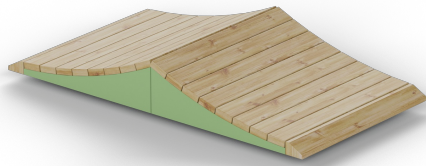

# Speelpad Hemmo

F24909M

Speelpad Hemmo is een laag en vriendelijk element dat jonge kinderen uitnodigt om te ontdekken. De zachte golfvorm daagt uit om te kruipen, stappen of balanceren, en stimuleert zo de motoriek al vanaf jonge leeftijd. Door zijn lage opstap en natuurlijke uitstraling is het speelpad toegankelijk voor iedereen en een mooie aanvulling op elke inclusieve speelroute.

**Valhoogte** 260 mm