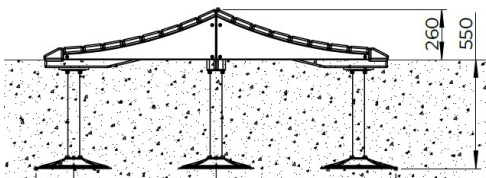

# Speelpad Hemmo

F24909M

Speelpad Hemmo is een laag en vriendelijk element dat jonge kinderen uitnodigt om te ontdekken. De zachte golfvorm daagt uit om te kruipen, stappen of balanceren, en stimuleert zo de motoriek al vanaf jonge leeftijd. Door zijn lage opstap en natuurlijke uitstraling is het speelpad toegankelijk voor iedereen en een mooie aanvulling op elke inclusieve speelroute.

**Valhoogte** 260 mm