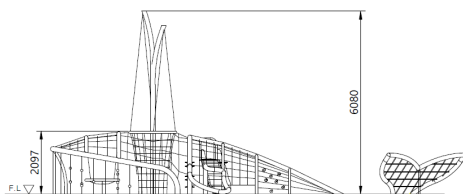

Walvis - Hoog 6m

GS-N101

Spelen in een ruimtenet prikkelt de motorische vaardigheden. Kinderen trainen hierdoor vaardigheden als reactievermogen, evenwichtszin, krachtontwikkeling, beweeglijkheid en behendigheid. Dit ruimtenet heeft de vorm van een walvis, is 6 meter hoog en biedt veel speelplezier aan grote groepen kinderen tegelijkertijd. Inclusief glijbaan.

Valhoogte 2.097 mm

Downloads:

[DWG bestand](#)

[Installatiehandleiding](#)