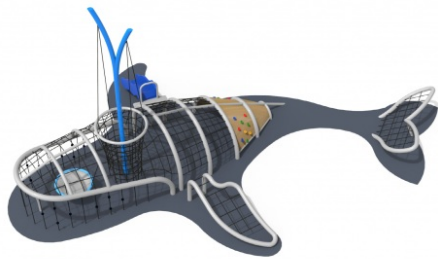

Walvis - Hoog 6m

GS-N101

Spelen in een ruimtenet prikkelt de motorische vaardigheden. Kinderen trainen hierdoor vaardigheden als reactievermogen, evenwichtszin, krachtontwikkeling, beweeglijkheid en behendigheid. Dit ruimtenet heeft de vorm van een walvis, is 6 meter hoog en biedt veel speelplezier aan grote groepen kinderen tegelijkertijd. Inclusief glijbaan.

Valhoogte 2.097 mm

Downloads:

[DWG bestand](#)

[Installatiehandleiding](#)