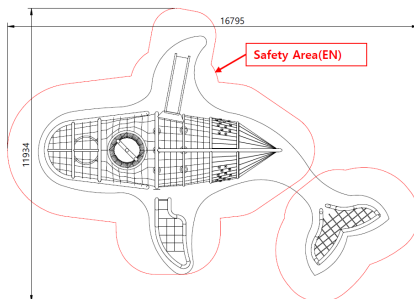

Walvis - Hoog 6m

GS-N101

Spelen in een ruimtenet prikkelt de motorische vaardigheden. Kinderen trainen hierdoor vaardigheden als reactievermogen, evenwichtszin, krachtontwikkeling, beweeglijkheid en behendigheid. Dit ruimtenet heeft de vorm van een walvis, is 6 meter hoog en biedt veel speelplezier aan grote groepen kinderen tegelijkertijd. Inclusief glijbaan.

Valhoogte 2.097 mm

Downloads:

[DWG bestand](#)

[Installatiehandleiding](#)