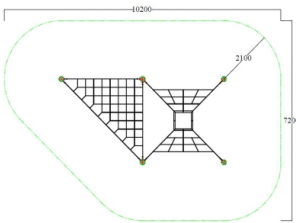

NetScape XS

GS-NSM201

Spelen in een ruimtenet prikkelt de motorische vaardigheden. Kinderen trainen hierdoor vaardigheden als reactievermogen, evenwichtszin, krachtontwikkeling, beweeglijkheid en behendigheid. NetScape XS is een prachtig klauternet waarop met veel kinderen tegelijk kan worden gespeeld.