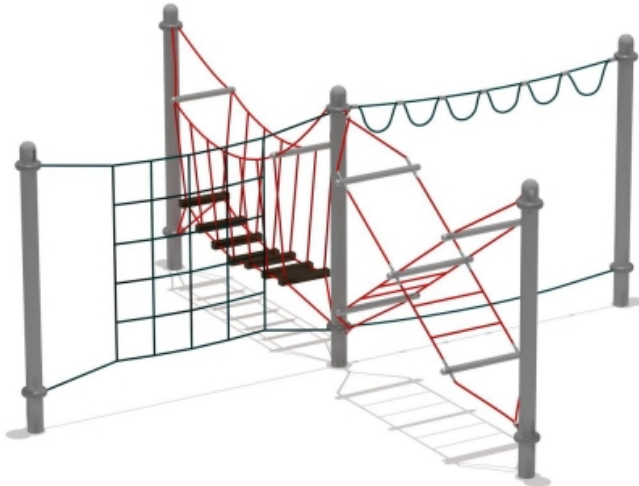

NetScape S

GS-NSM202

Spelen in een ruimtenet prikkelt de motorische vaardigheden. Kinderen trainen hierdoor vaardigheden als reactievermogen, evenwichtszin, krachtontwikkeling, beweeglijkheid en behendigheid. NetScape S is een prachtig ruimtenet waarop met veel kinderen tegelijk kan worden gespeeld.

Valhoogte 1.900 mm

Downloads:

[Installatiehandleiding](#)

[DWG bestand](#)