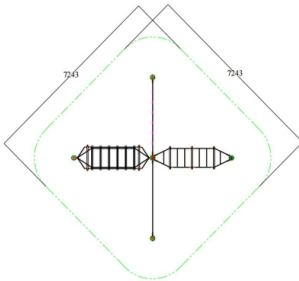

NetScape S

GS-NSM202

Spelen in een ruimtenet prikkelt de motorische vaardigheden. Kinderen trainen hierdoor vaardigheden als reactievermogen, evenwichtszin, krachtontwikkeling, beweeglijkheid en behendigheid. NetScape S is een prachtig ruimtenet waarop met veel kinderen tegelijk kan worden gespeeld.

Valhoogte 1.900 mm

Downloads:

[Installatiehandleiding](#)

[DWG bestand](#)