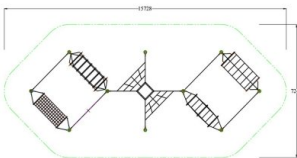

NetScape XL

GS-NSM205

Spelen in een ruimtenet prikkelt de motorische vaardigheden. Kinderen trainen hierdoor vaardigheden als reactievermogen, evenwichtszin, krachtontwikkeling, beweeglijkheid en behendigheid. NetScape XL is een prachtig ruimtenet met een capaciteit van ongeveer 54 kinderen.

Valhoogte 2.400 mm

Downloads:

[Installatiehandleiding](#)

[DWG bestand](#)

Lappset Nederland

Movement for every heartbeat

Op al onze transacties zijn de algemene voorwaarden van Lappset Yalp B.V., gedeponeerd bij KVK, van toepassing