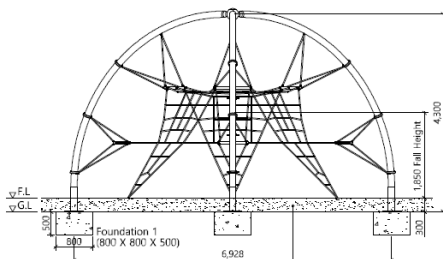

Play Dome B - Hoog 4,1m

GS-PD8002

Spelen in een ruimtenet prikkelt de motorische vaardigheden. Kinderen trainen hierdoor vaardigheden als reactievermogen, evenwichtszin, krachtontwikkeling, beweeglijkheid en behendigheid. Play Dome B is een prachtig ruimtenet met een hoogte van 4,1 meter en een capaciteit van ongeveer 41 kinderen.

Valhoogte 2.400 mm

Downloads:

[DWC bestand](#)

[Installatiehandleiding](#)

Lappset Nederland

Movement for every heartbeat

Op al onze transacties zijn de algemene voorwaarden van Lappset Yalp B.V., gedeponeerd bij KVK, van toepassing