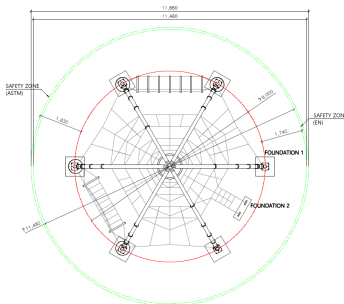

Play Dome C - Hoog 4,1m

GS-PD8003

Spelen in een ruimtenet prikkelt de motorische vaardigheden. Kinderen trainen hierdoor vaardigheden als reactievermogen, evenwichtszin, krachtontwikkeling, beweeglijkheid en behendigheid. Play Dome C is een prachtig ruimtenet met een hoogte van 4,13 meter en een capaciteit van ongeveer 51 kinderen.

Valhoogte 1.860 mm

Downloads:

[DWC bestand](#)

[Installatiehandleiding](#)

Lappset Nederland

Movement for every heartbeat

Op al onze transacties zijn de algemene voorwaarden van Lappset Yalp B.V., gedeponereerd bij KVK, van toepassing