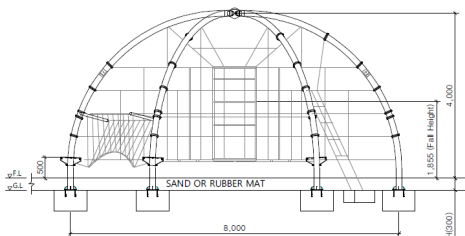

Play Dome C - Hoog 4,1m

GS-PD8003

Spelen in een ruimtenet prikkelt de motorische vaardigheden. Kinderen trainen hierdoor vaardigheden als reactievermogen, evenwichtszin, krachtontwikkeling, beweeglijkheid en behendigheid. Play Dome C is een prachtig ruimtenet met een hoogte van 4,13 meter en een capaciteit van ongeveer 51 kinderen.

Valhoogte 1.860 mm

Downloads:

[DWC bestand](#)

[Installatiehandleiding](#)

Lappset Nederland

Movement for every heartbeat

Op al onze transacties zijn de algemene voorwaarden van Lappset Yalp B.V., gedeponereerd bij KVK, van toepassing