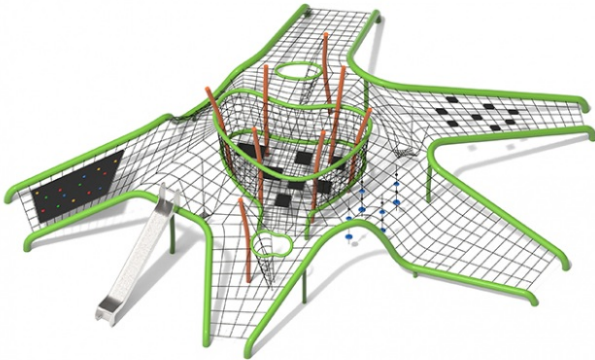

# Klimspin

GS-RH105

Spelen in een ruimtenet prikkelt de motorische vaardigheden. Kinderen trainen hierdoor vaardigheden als reactievermogen, evenwichtszin, krachtontwikkeling, beweeglijkheid en behendigheid. Klimspin is een bijzonder vormgegeven ruimtenet met een klimhoogte van 2,6 meter. Het ruimtenet biedt speelplezier aan grote groepen kinderen.

**Valhoogte** 2.600 mm