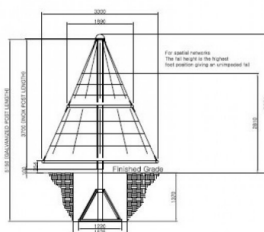

Spacecraft A - Hoog 3,9m

GS-SC2100

Spelen in een ruimtenet prikkelt de motorische vaardigheden. Kinderen trainen hierdoor vaardigheden als reactievermogen, evenwichtszin, krachtontwikkeling, beweeglijkheid en behendigheid. Spacecraft A is een prachtig ruimtenet met een hoogte van 3,85 meter. Het ruimtenet heeft een capaciteit van ongeveer 39 kinderen.

Valhoogte 2.610 mm

Downloads:

[DWG-bestand](#)

[Montagehandleiding](#)

Lappset Nederland

Movement for every heartbeat

Op al onze transacties zijn de algemene voorwaarden van Lappset Yalp B.V., gedeponneerd bij KVK, van toepassing